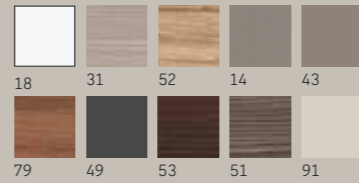

Dekor (Prisgruppe 1)

Vero Air c-bonded

Fremstilt med millimeter presisjon, passer servanten presist i møblene. Vero Air c-bonded sørger for rene linjer, et flott design hvor servant og møbel nærmest smelter sammen til en enhet.

Komfort og enkelhet

ME by Starck servant og L Cube servantskap med to skuffer. Push open løsning som gir et minimalistisk uttrykk. Møbelserien fremstår som tidsriktig, funksjonell og har god plass til oppbevaring.