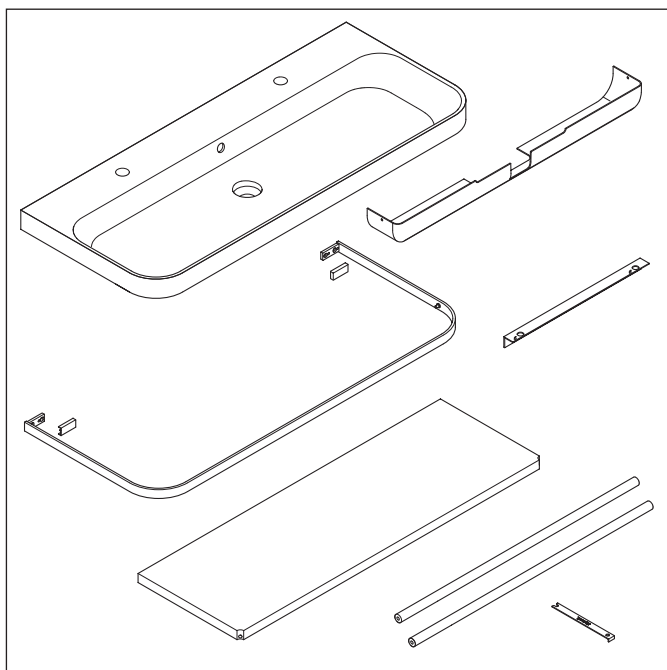

Happy D.2 Plus

HP 4849

Monteringsanvisning

Bruksinformasjon

Bademøbelserien tilsvarer de gyldige standardene og retningslinjene på tidspunktet for utleveringen og er utformet til bruk på baderom. En direkte vannsprut f.eks. ved dusjing må unngås.