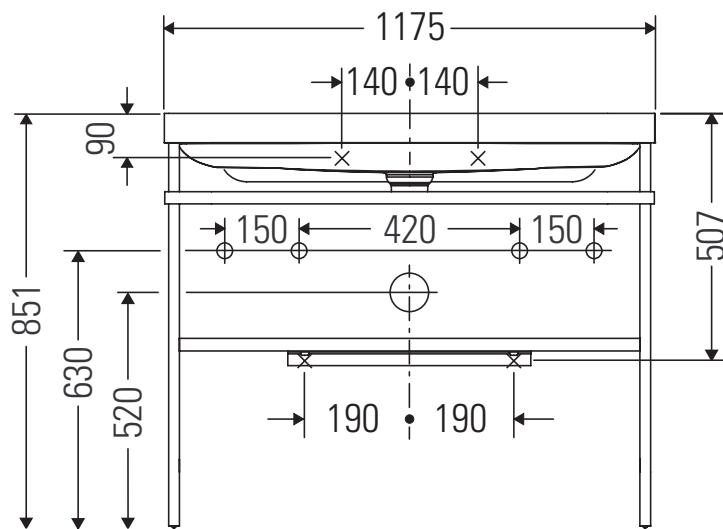

Happy D.2 Plus

HP 4849

Monteringsanvisning

Bruksinformasjon

Bademøbelserien tilsvarer de gyldige standardene og retningslinjene på tidspunktet for utleveringen og er utformet til bruk på baderom. En direkte vannsprut f.eks. ved dusjing må unngås.