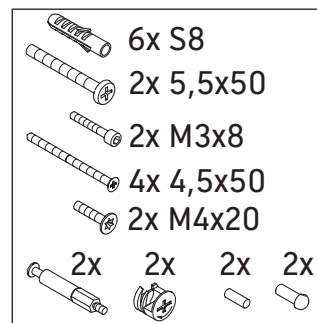

Happy D.2 Plus

HP 4849

Monteringsanvisning

Bruksinformasjon

Bademøbelserien tilsvarer de gyldige standardene og retningslinjene på tidspunktet for utleveringen og er utformet til bruk på baderom. En direkte vannsprut f.eks. ved dusjing må unngås.