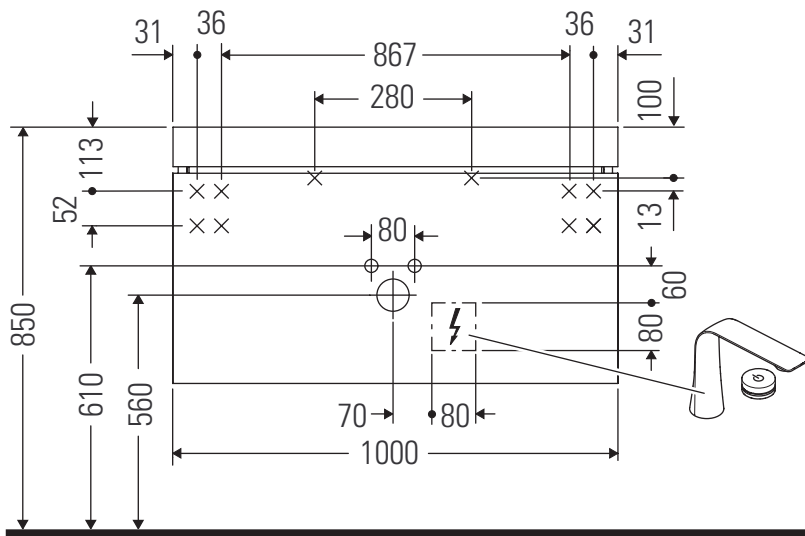

XViu

XV 4616

Monteringsanvisning

Bruksinformasjon

Bademøbelserien tilsvarer de gyldige standardene og retningslinjene på tidspunktet for utleveringen og er utformet til bruk på baderom. En direkte vannsprut f.eks. ved dusjing må unngås.