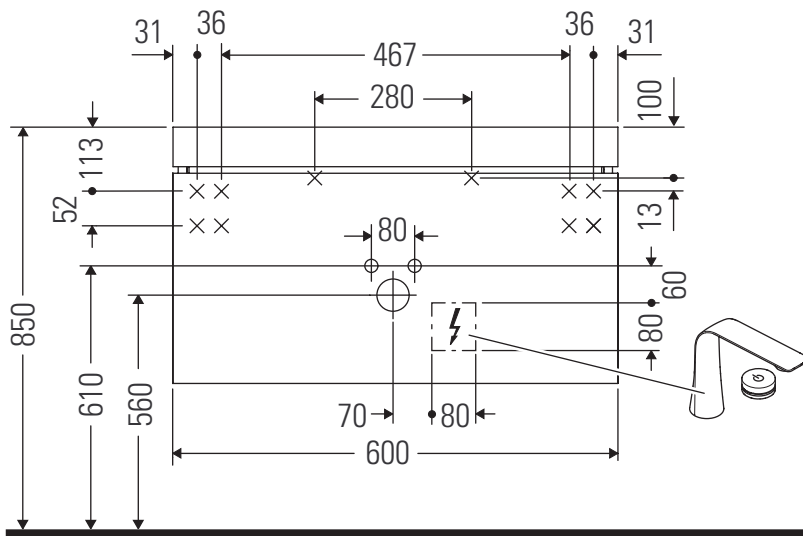

XViu

XV 4614

Monteringsanvisning

Bruksinformasjon

Bademøbelserien tilsvarer de gyldige standardene og retningslinjene på tidspunktet for utleveringen og er utformet til bruk på baderom. En direkte vannsprut f.eks. ved dusjing må unngås.