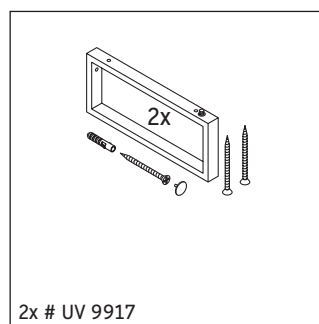

Bruksinformasjon

Bademøbelserien tilsvarer de gyldige standardene og retningslinjene på tidspunktet for utleveringen og er utformet til bruk på baderom. En direkte vannsprut f.eks. ved dusjing må unngås.

Konsollen egner seg ikke til innbygging nedenfra ved halvinnbygde vaskebord og innbygde vaskebord.

Keramikk som er bredere enn 600 mm må festes på veggen.

Vi forebeholder oss retten til tekniske forbedringer og optiske endringer på de avbildede produktene.