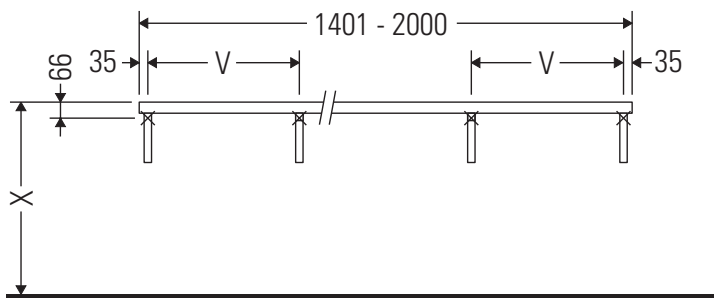

L-Cube

LC 101C

Monteringsanvisning

V = etter angivelse plate

Følg alle ytterligere monteringsanvisninger!

Bruksinformasjon

Bademøbelserien tilsvarer de gyldige standardene og retningslinjene på tidspunktet for utleveringen og er utformet til bruk på baderom. En direkte vannsprut f.eks. ved dusjing må unngås.

Konsollen egner seg ikke til innbygging nedenfra ved halvinnbygde vaskebord og innbygde vaskebord.

Keramikk som er bredere enn 600 mm må festes på veggen.

Vi forebeholder oss retten til tekniske forbedringer og optiske endringer på de avbildede produktene.