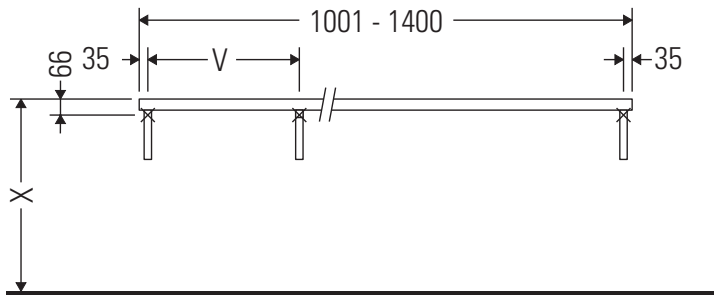

Konsollen egner seg ikke til innbygging nedenfra ved halvinnbygde vaskebord og innbygde vaskebord.

Keramikk som er bredere enn 600 mm må festes på veggen.

Vi forebeholder oss retten til tekniske forbedringer og optiske endringer på de avbildede produktene.

L-Cube

LC 101C

Monteringsanvisning

V = etter angivelse plate

Følg alle ytterligere monteringsanvisninger!

Bruksinformasjon

Bademøbelserien tilsvarer de gyldige standardene og retningslinjene på tidspunktet for utleveringen og er utformet til bruk på badetrom. En direkte vannsprut f.eks. ved dusjing må unngås.