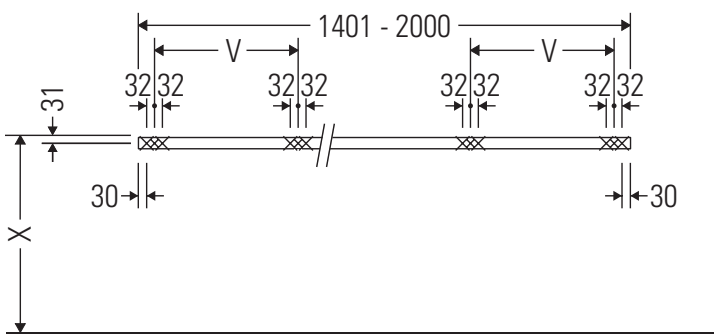

L-Cube

LC 101C

Monteringsanvisning

V = etter angivelse plate

Følg alle ytterligere monteringsanvisninger!

Bruksinformasjon

Bademøbelserien tilsvarer de gyldige standardene og retningslinjene på tidspunktet for utleveringen og er utformet til bruk på baderom. En direkte vannsprut f.eks. ved dusjing må unngås.

Konsollen egner seg ikke til innbygging nedenfra ved halvinnbygde vaskebord og innbygde vaskebord.

Keramikk som er bredere enn 600 mm må festes på veggen.

Vi forebeholder oss retten til tekniske forbedringer og optiske endringer på de avbildede produktene.