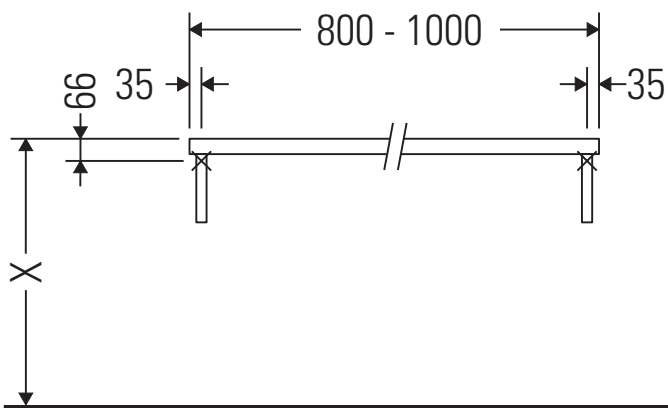

L-Cube

LC 101C

Monteringsanvisning

Følg alle ytterligere monteringsanvisninger!

Bruksinformasjon

Bademøbelserien tilsvarer de gyldige standardene og retningslinjene på tidspunktet for utleveringen og er utformet til bruk på baderom. En direkte vannsprut f.eks. ved dusjing må unngås.

Konsollen egner seg ikke til innbygging nedenfra ved halvinnbygde vaskebord og innbygde vaskebord.

Keramikk som er bredere enn 600 mm må festes på veggen.

Vi forebeholder oss retten til tekniske forbedringer og optiske endringer på de avbildede produktene.

L-Cube

LC 101C

Monteringsanvisning

V = etter angivelse plate

Følg alle ytterligere monteringsanvisninger!

Bruksinformasjon

Bademøbelserien tilsvarer de gyldige standardene og retningslinjene på tidspunktet for utleveringen og er utformet til bruk på badetrom. En direkte vannsprut f.eks. ved dusjing må unngås.