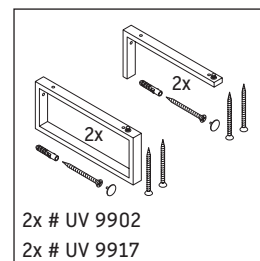

L-Cube

LC 101C

Monteringsanvisning

V = etter angivelse plate

Følg alle ytterligere monteringsanvisninger!

Bruksinformasjon

Bademøbelserien tilsvarer de gyldige standardene og retningslinjene på tidspunktet for utleveringen og er utformet til bruk på baderom. En direkte vannsprut f.eks. ved dusjing må unngås.

Konsollen egner seg ikke til innbygging nedenfra ved halvinnbygde vaskebord og innbygde vaskebord.

Keramikk som er bredere enn 600 mm må festes på veggen.

Vi forebeholder oss retten til tekniske forbedringer og optiske endringer på de avbildede produktene.