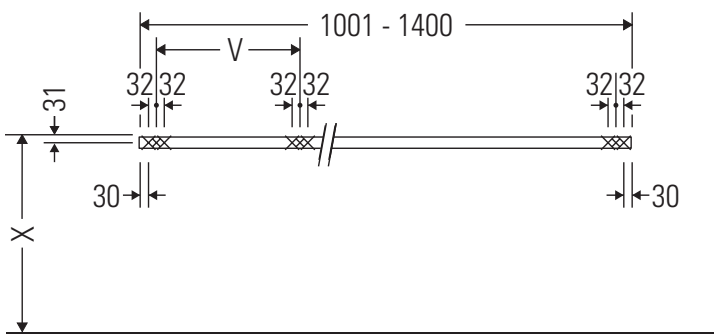

Konsollen egner seg ikke til innbygging nedenfra ved halvinnbygde vaskebord og innbygde vaskebord.

Keramikk som er bredere enn 600 mm må festes på veggen.

Vi forebeholder oss retten til tekniske forbedringer og optiske endringer på de avbildede produktene.

L-Cube

LC 101C

Monteringsanvisning

V = etter angivelse plate

Følg alle ytterligere monteringsanvisninger!

Bruksinformasjon

Bademøbelserien tilsvarer de gyldige standardene og retningslinjene på tidspunktet for utleveringen og er utformet til bruk på badetrom. En direkte vannsprut f.eks. ved dusjing må unngås.