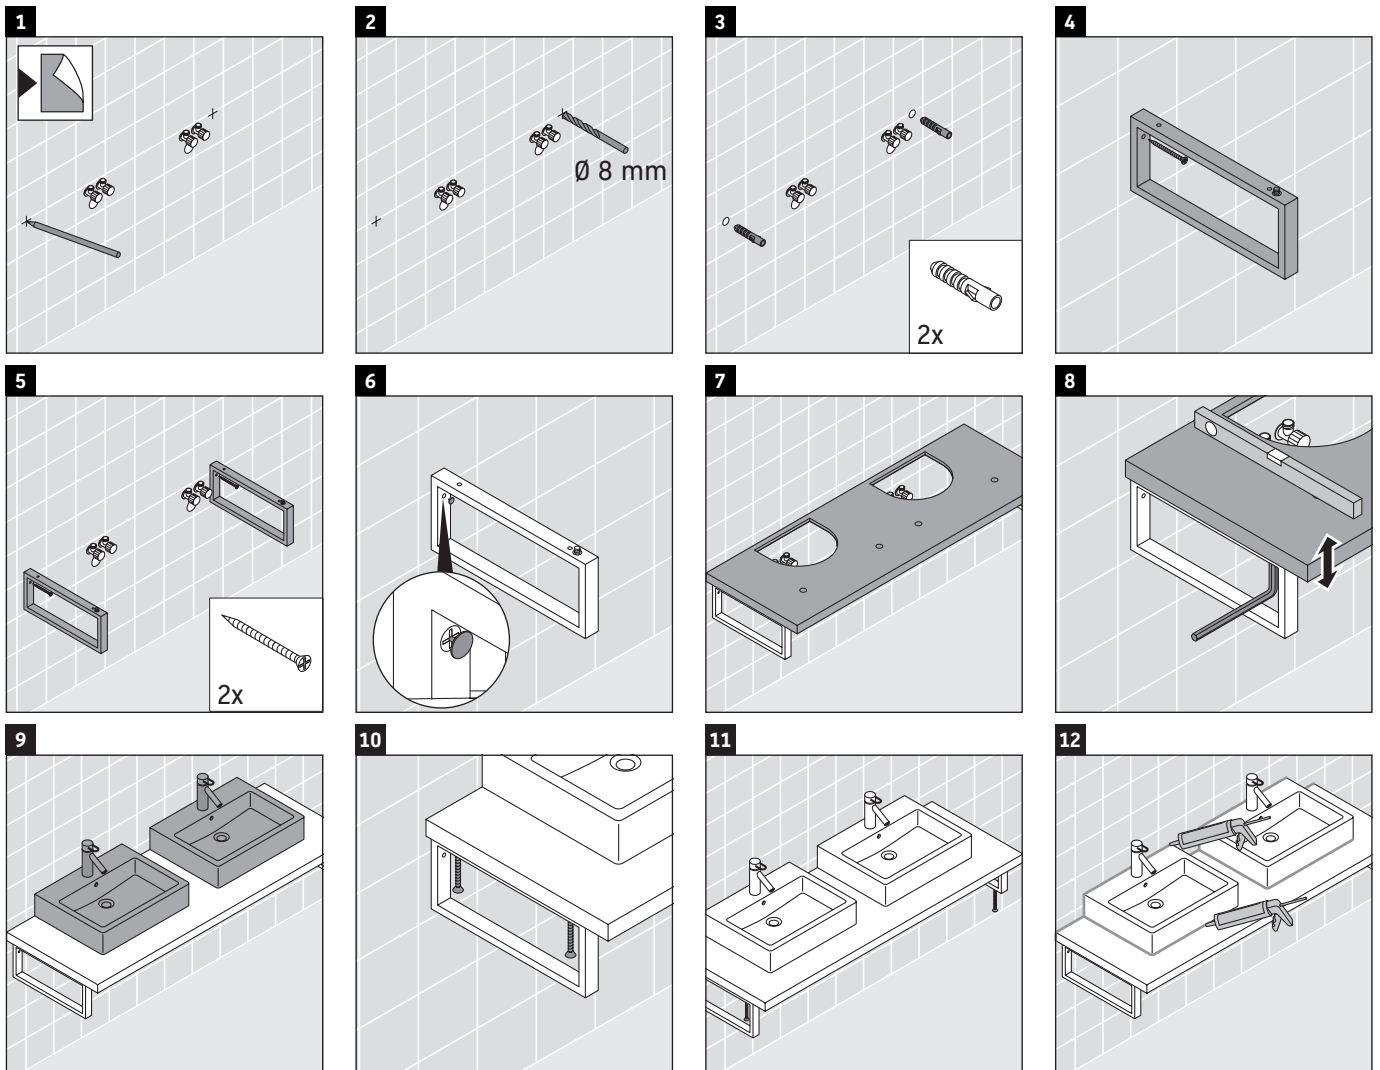

L-Cube

LC 101C

Monteringsanvisning

Følg alle ytterligere monteringsanvisninger!

Bruksinformasjon

Bademøbelserien tilsvarer de gyldige standardene og retningslinjene på tidspunktet for utleveringen og er utformet til bruk på baderom. En direkte vannsprut f.eks. ved dusjing må unngås.

Konsollen egner seg ikke til innbygging nedenfra ved halvinnbygde vaskebord og innbygde vaskebord.

Keramikk som er bredere enn 600 mm må festes på veggen.

Vi forebeholder oss retten til tekniske forbedringer og optiske endringer på de avbildede produktene.

L-Cube

LC 101C

Monteringsanvisning

V = etter angivelse plate

Følg alle ytterligere monteringsanvisninger!

Bruksinformasjon

Bademøbelserien tilsvarer de gyldige standardene og retningslinjene på tidspunktet for utleveringen og er utformet til bruk på badetrom. En direkte vannsprut f.eks. ved dusjing må unngås.