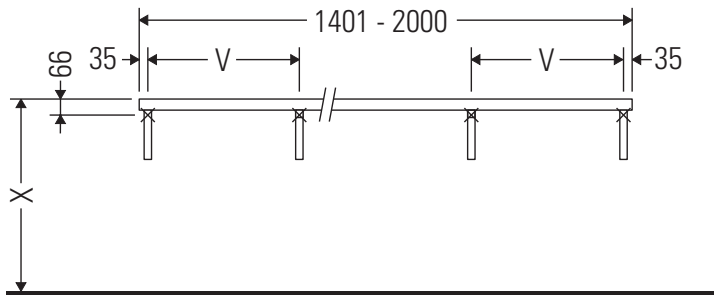

L-Cube

LC 101C

Monteringsanvisning

V = etter angivelse plate

Følg alle ytterligere monteringsanvisninger!

Bruksinformasjon

Bademøbelserien tilsvarer de gyldige standardene og retningslinjene på tidspunktet for utleveringen og er utformet til bruk på baderom. En direkte vannsprut f.eks. ved dusjing må unngås.

Konsollen egner seg ikke til innbygging nedenfra ved halvinnbygde vaskebord og innbygde vaskebord.

Keramikk som er bredere enn 600 mm må festes på veggen.

Vi forebeholder oss retten til tekniske forbedringer og optiske endringer på de avbildede produktene.