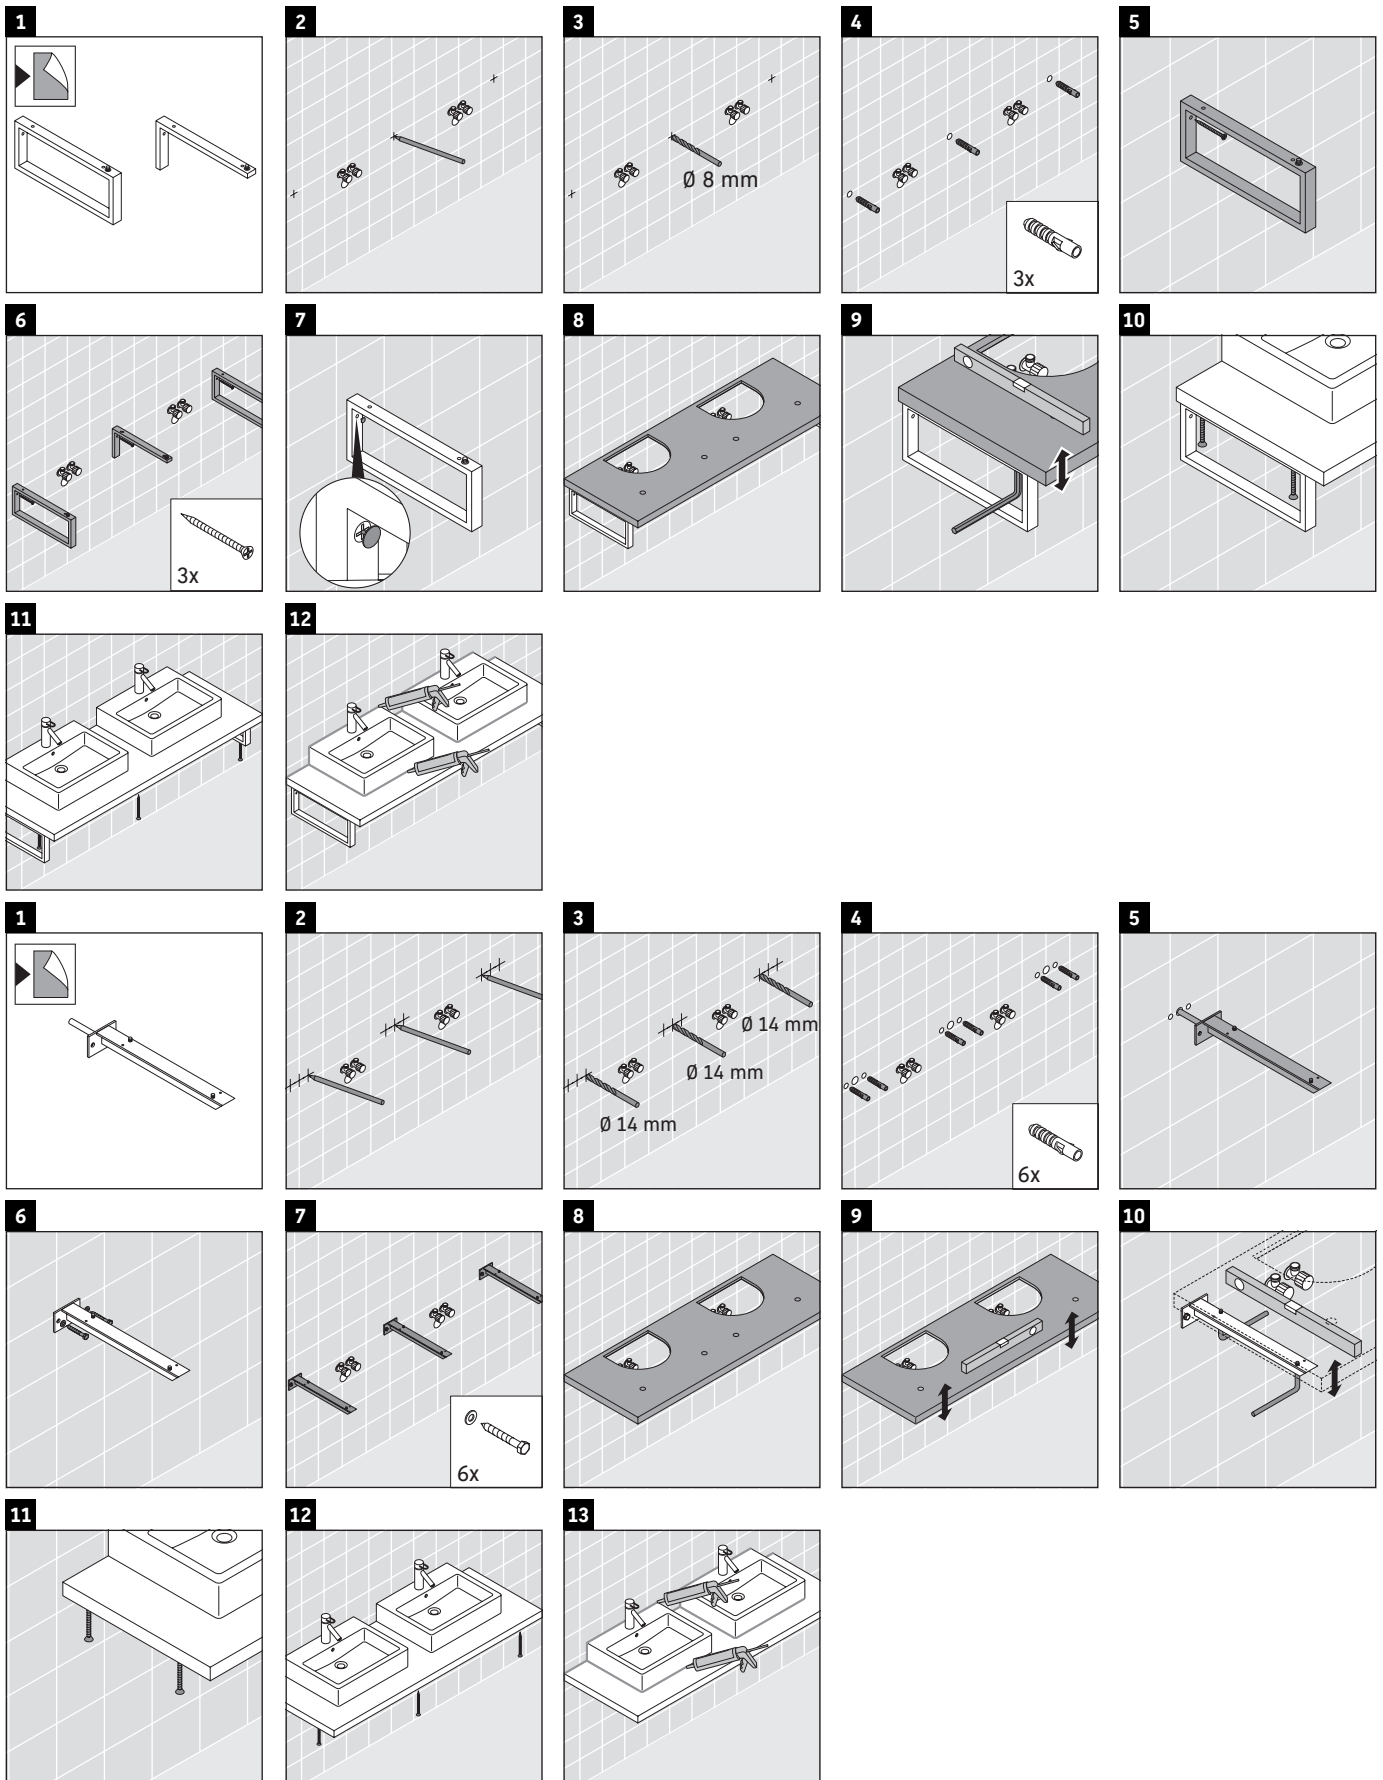

Konsollen egner seg ikke til innbygging nedenfra ved halvinnbygde vaskebord og innbygde vaskebord.

Keramikk som er bredere enn 600 mm må festes på veggen.

Vi forebeholder oss retten til tekniske forbedringer og optiske endringer på de avbildede produktene.

L-Cube

LC 101C

Monteringsanvisning

V = etter angivelse plate

Følg alle ytterligere monteringsanvisninger!

Bruksinformasjon

Bademøbelserien tilsvarer de gyldige standardene og retningslinjene på tidspunktet for utleveringen og er utformet til bruk på badetrom. En direkte vannsprut f.eks. ved dusjing må unngås.