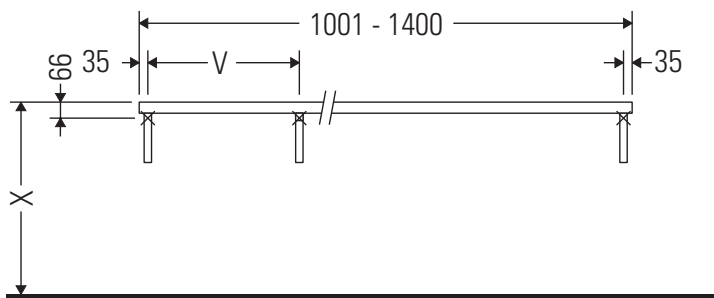

Konsollen egner seg ikke til innbygging nedenfra ved halvinnbygde vaskebord og innbygde vaskebord.

Keramikk som er bredere enn 600 mm må festes på veggen.

Vi forebeholder oss retten til tekniske forbedringer og optiske endringer på de avbildede produktene.

L-Cube

LC 101C

Monteringsanvisning

V = etter angivelse plate

Følg alle ytterligere monteringsanvisninger!

Bruksinformasjon

Bademøbelserien tilsvarer de gyldige standardene og retningslinjene på tidspunktet for utleveringen og er utformet til bruk på badetrom. En direkte vannsprut f.eks. ved dusjing må unngås.