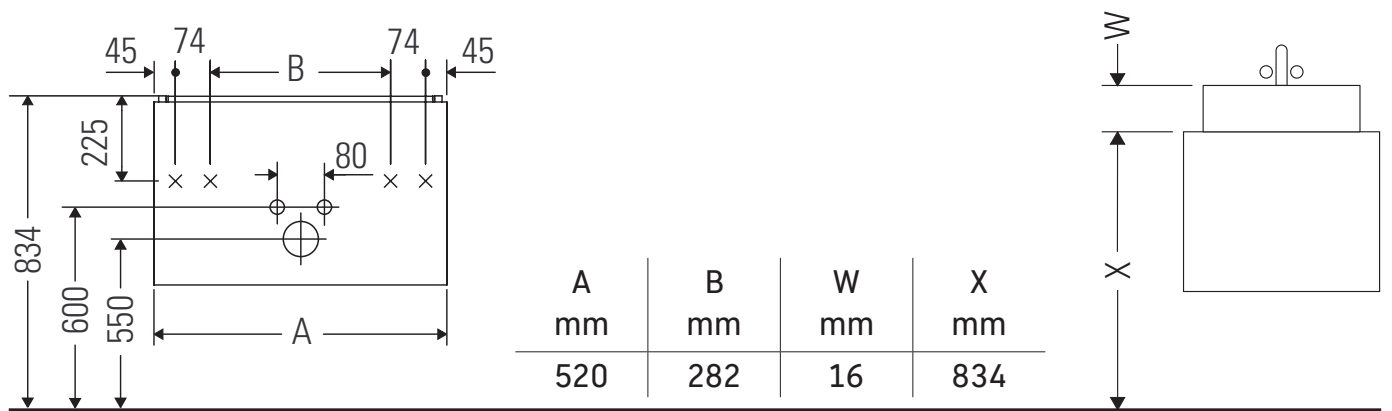

Brioso

BR 4327

Monteringsanvisning

ME by Starck # 233653