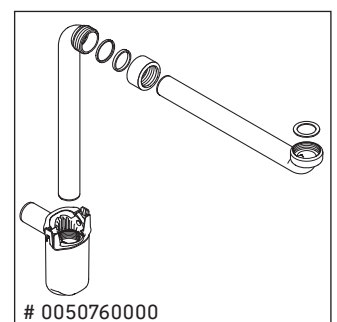

XBase

XB 6034

Monteringsanvisning

W mm	X mm
16	834

ME by Starck # 233613

Bruksinformasjon

Bademøbelserien tilsvarende de gyldige standardene og retningslinjene på tidspunktet for utleveringen og er utformet til bruk på badetrom. En direkte vannsprut f.eks. ved dusjing må unngås.