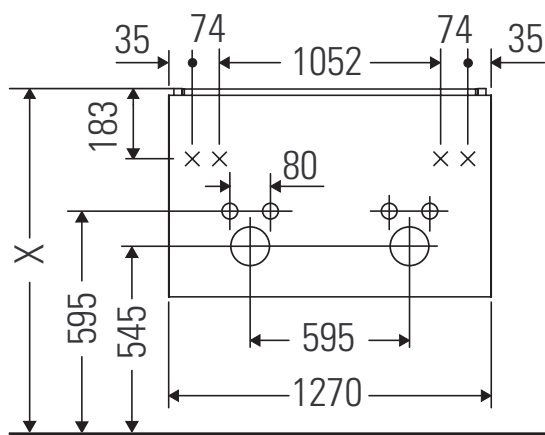

XBase

XB 6034

Monteringsanvisning

W mm	X mm
16	834

ME by Starck # 233613

Bruksinformasjon

Bademøbelserien tilsvarende de gyldige standardene og retningslinjene på tidspunktet for utleveringen og er utformet til bruk på badetrom. En direkte vannsprut f.eks. ved dusjing må unngås.