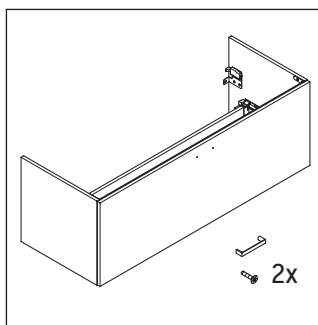

XBase

XB 6034

Monteringsanvisning

W mm	X mm
16	834

ME by Starck # 233613

Bruksinformasjon

Bademøbelserien tilsvarende de gyldige standardene og retningslinjene på tidspunktet for utleveringen og er utformet til bruk på badetrom. En direkte vannsprut f.eks. ved dusjing må unngås.