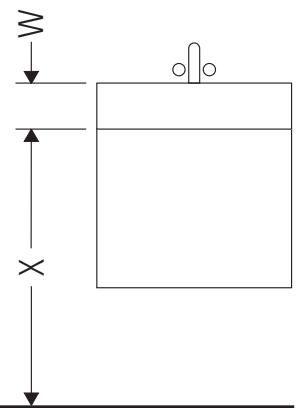

XBase

XB 6034

Monteringsanvisning

W mm	X mm
16	834

ME by Starck # 233613

Bruksinformasjon

Bademøbelserien tilsvarende de gyldige standardene og retningslinjene på tidspunktet for utleveringen og er utformet til bruk på badetrom. En direkte vannsprut f.eks. ved dusjing må unngås.