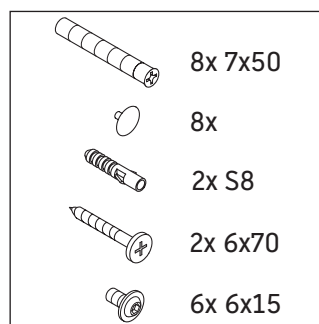

## Monteringsanvisning

D	20 mm	25 mm
X	620 mm	615 mm
Y	570 mm	565 mm

Følg alle ytterligere monteringsanvisninger!