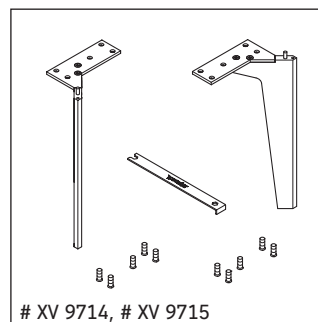

XViu

XV 4489

Monteringsanvisning

Bruksinformasjon

Bademøbelserien tilsvarende de gyldige standardene og retningslinjene på tidspunktet for utleveringen og er utformet til bruk på badetrom. En direkte vannsprut f.eks. ved dusjing må unngås.