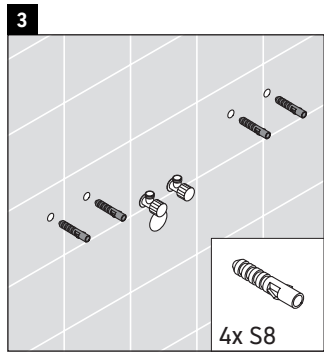

Order no. XV4489/19.01.1