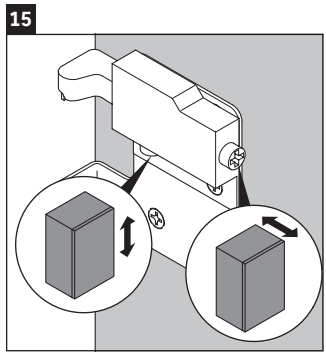

Order no. XV4489/19.01.1