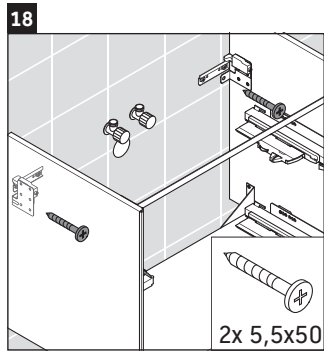

Order no. XV4489/19.01.1