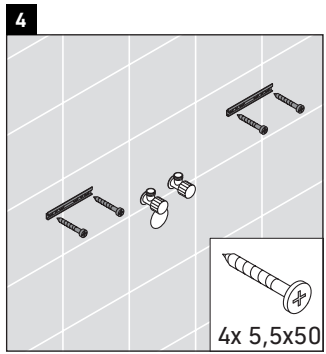

Order no. XV4489/19.01.1