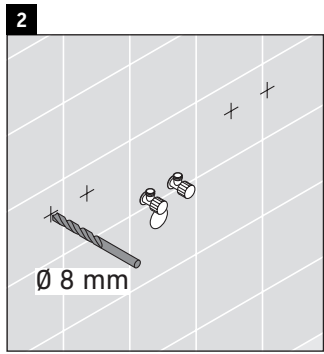

Order no. XV4489/19.01.1