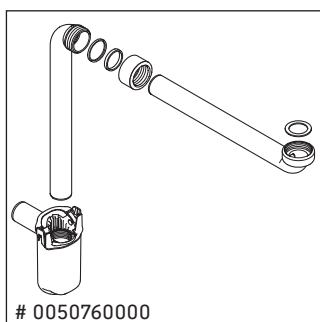

XViu

XV 4489

Monteringsanvisning

Bruksinformasjon

Bademøbelserien tilsvarende de gyldige standardene og retningslinjene på tidspunktet for utleveringen og er utformet til bruk på badetrom. En direkte vannsprut f.eks. ved dusjing må unngås.