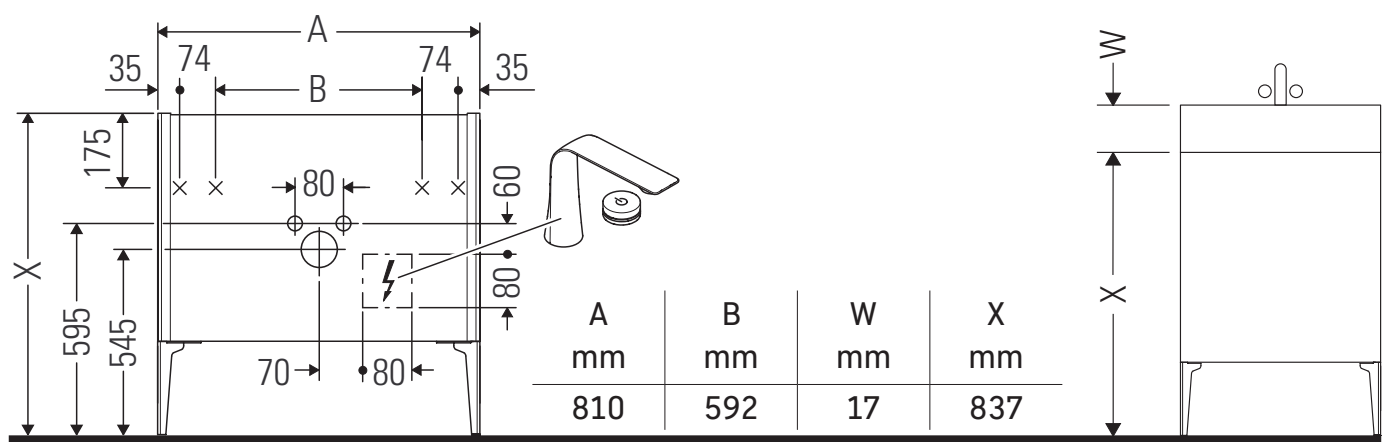

XViu

XV 4489

Monteringsanvisning

Bruksinformasjon

Bademøbelserien tilsvarende de gyldige standardene og retningslinjene på tidspunktet for utleveringen og er utformet til bruk på badetrom. En direkte vannsprut f.eks. ved dusjing må unngås.