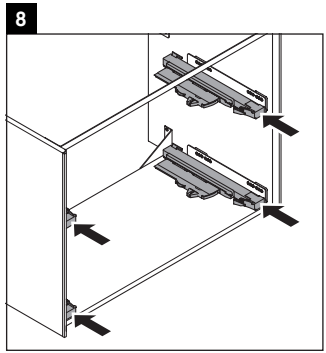

Order no. XV4489/19.01.1