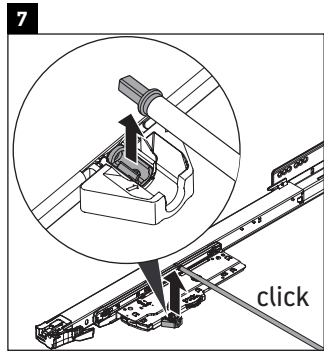

Order no. XV4489/19.01.1