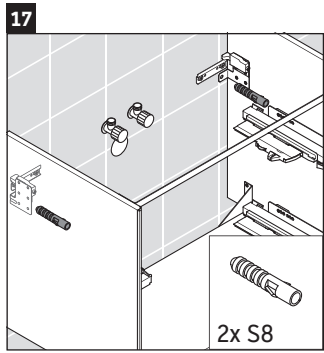

Order no. XV4489/19.01.1