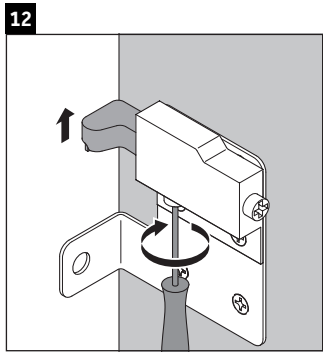

Order no. XV4489/19.01.1