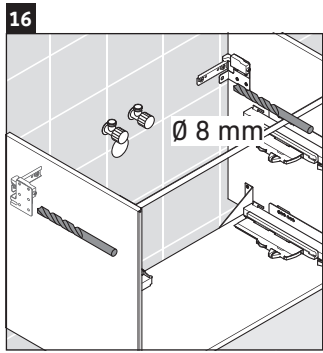

Order no. XV4489/19.01.1