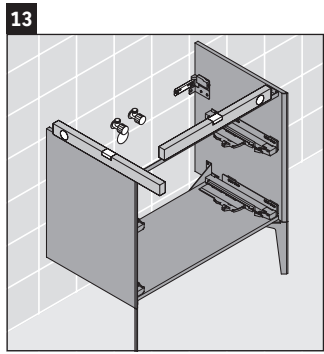

Order no. XV4489/19.01.1