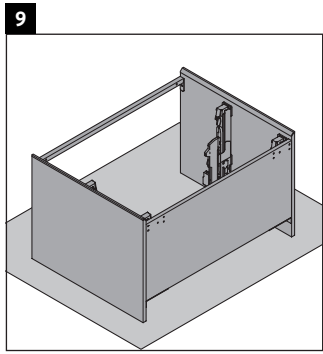

Order no. XV4489/19.01.1