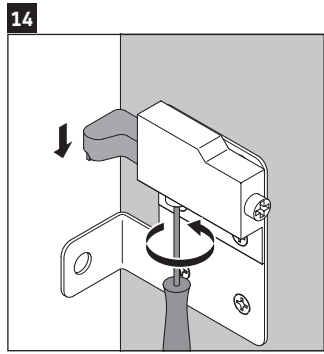

Order no. XV4489/19.01.1