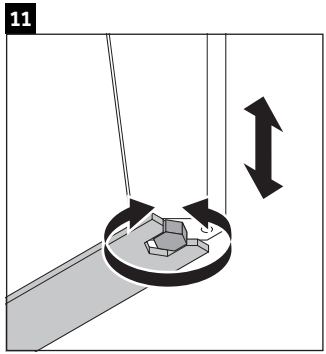

Order no. XV4489/19.01.1