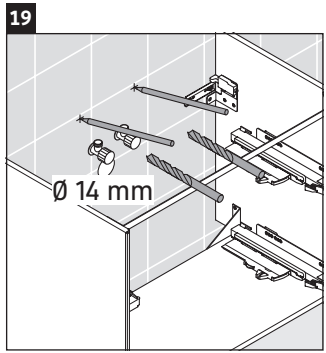

Order no. XV4489/19.01.1