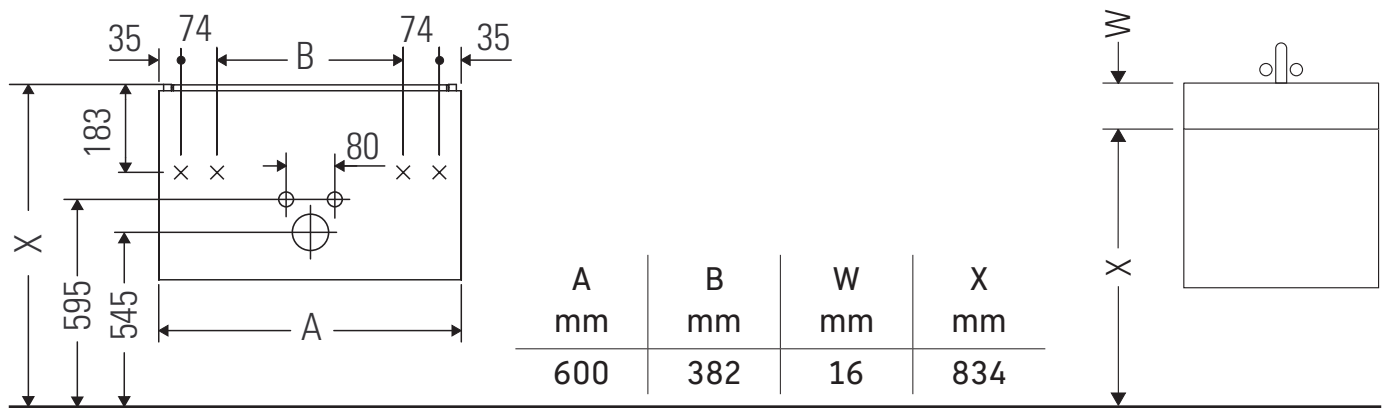

XBase

XB 6120

Monteringsanvisning

ME by Starck # 233663

Bruksinformasjon

Bademøbelserien tilsvarer de gyldige standardene og retningslinjene på tidspunktet for utleveringen og er utformet til bruk på badetrom. En direkte vannsprut f.eks. ved dusjing må unngås.