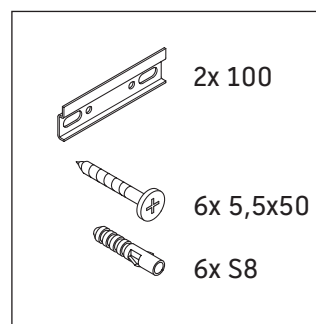

XBase

XB 6120

Monteringsanvisning

ME by Starck # 233663

Bruksinformasjon

Bademøbelserien tilsvarer de gyldige standardene og retningslinjene på tidspunktet for utleveringen og er utformet til bruk på badetrom. En direkte vannsprut f.eks. ved dusjing må unngås.