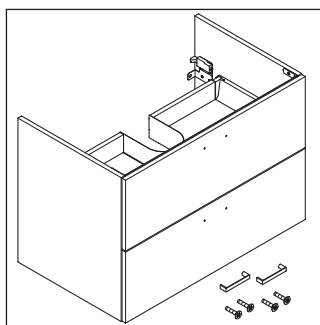

XBase

XB 6120

Monteringsanvisning

ME by Starck # 233663

Bruksinformasjon

Bademøbelserien tilsvarer de gyldige standardene og retningslinjene på tidspunktet for utleveringen og er utformet til bruk på badetrom. En direkte vannsprut f.eks. ved dusjing må unngås.