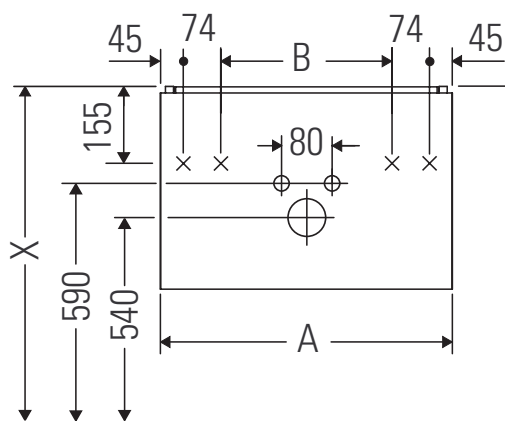

# L-Cube

## Monteringsanvisning

A mm	B mm	W mm	X mm
520	282	16	834

Viu # 234453