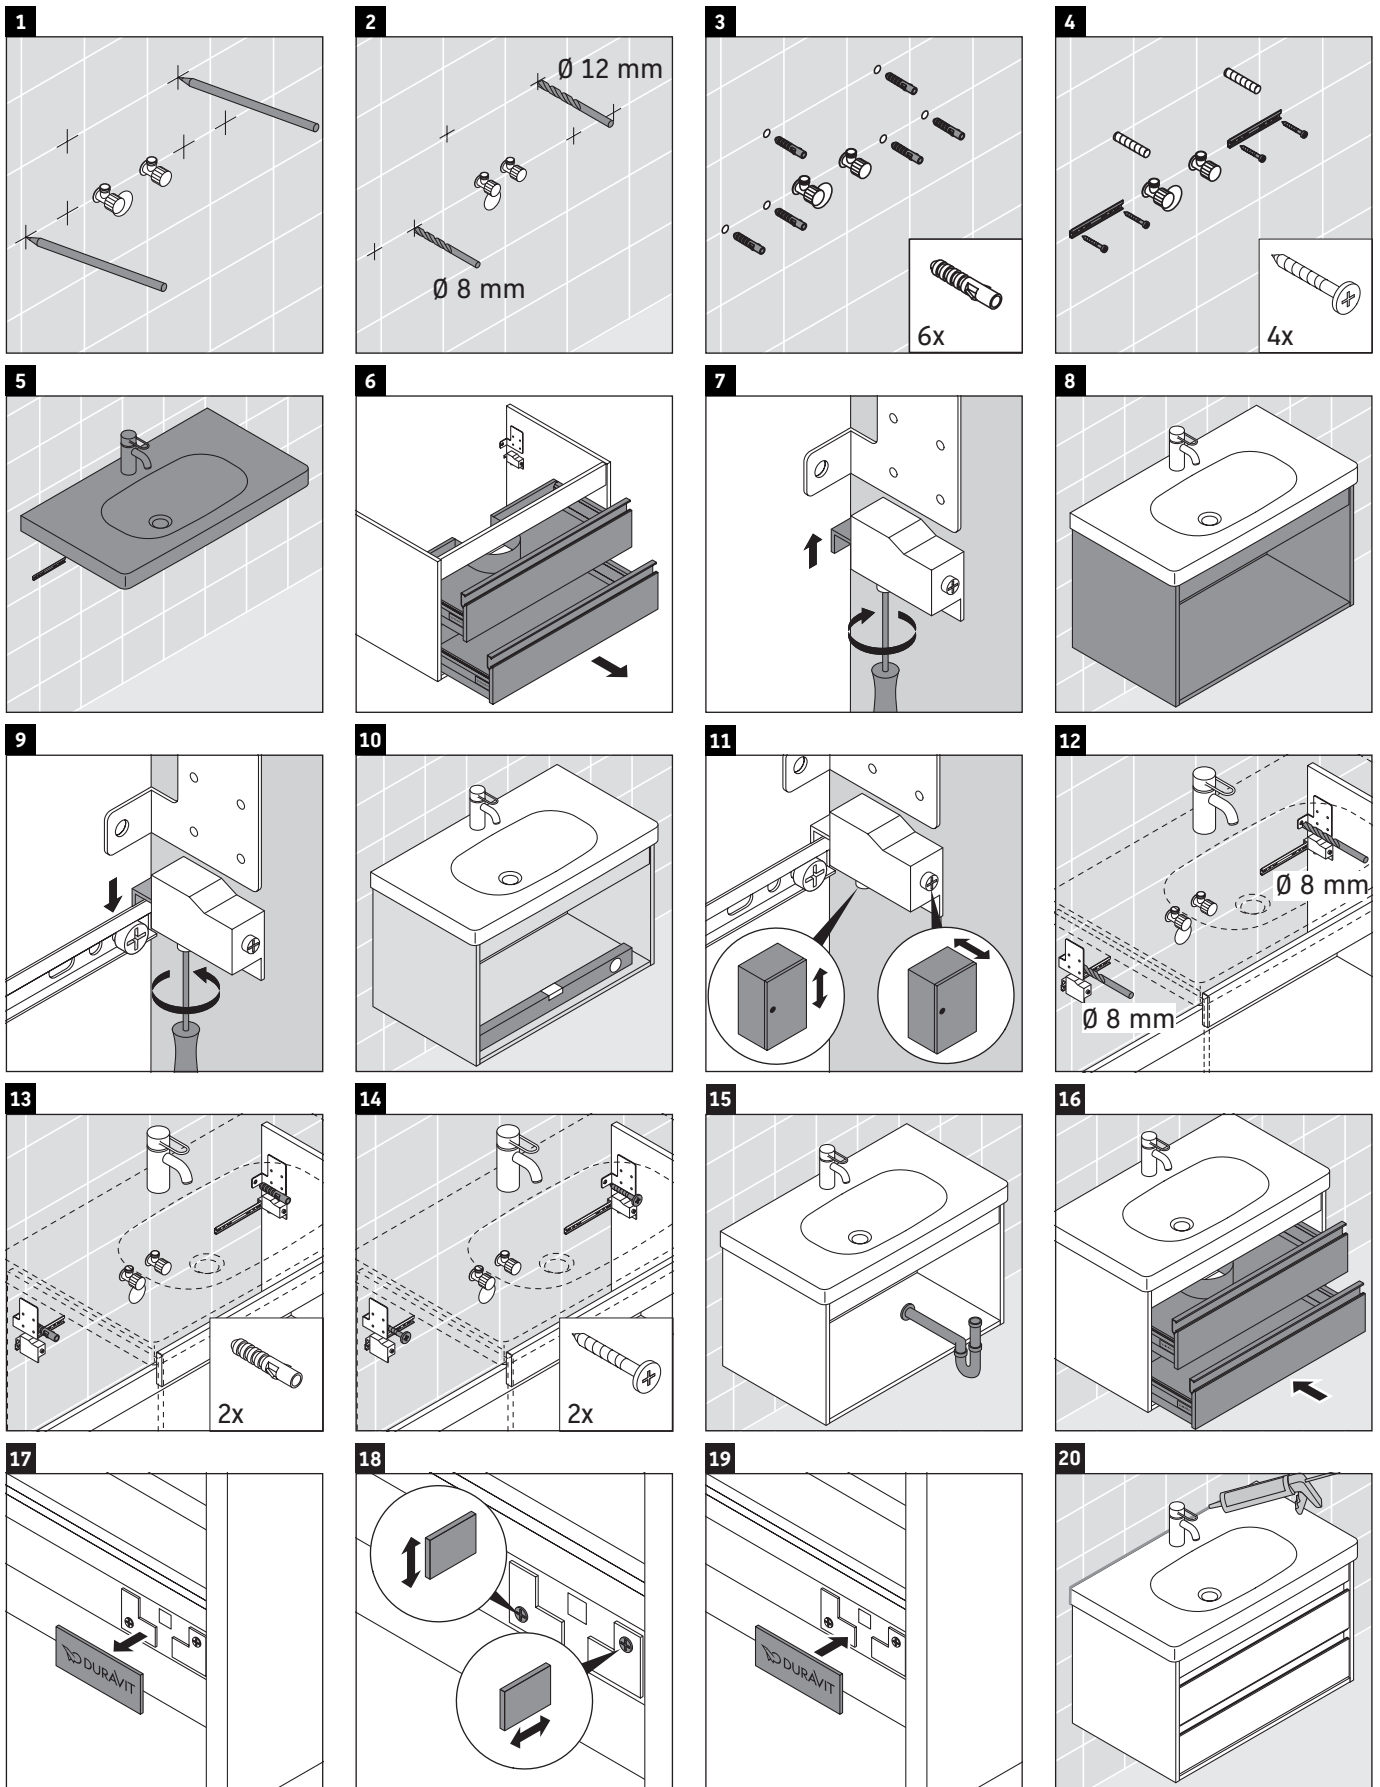

Best.-Nr. KT6650/16.09.2