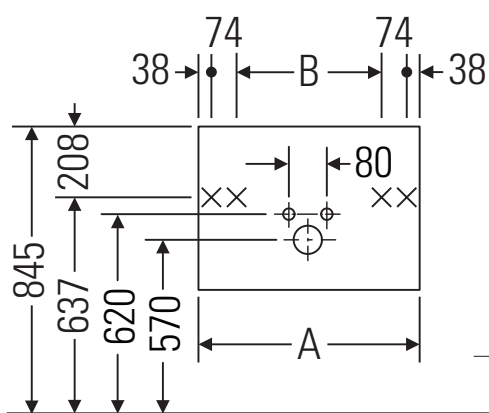

## Monteringsanvisning

A	B	W	X
mm	mm	mm	mm
600	376	55	795

D-Code # 034265