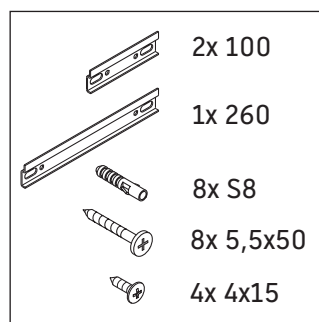

## Monteringsanvisning

	Z mm	X mm	Y mm
#231440	400	660	610
#231460	400	660	610
#231560	400	655	605
#235940	400	695	645
#235960	400	695	645
#236060	400	665	615