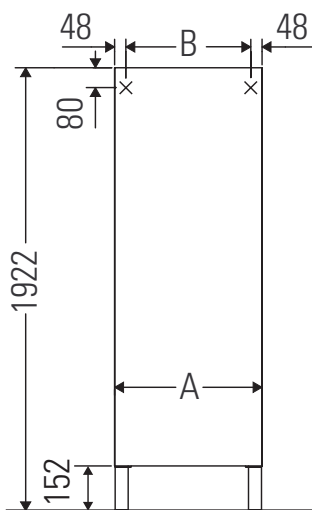

Brioso

BR 1331 L/R

Monteringsanvisning

A	B
mm	mm
520	424

Bruksinformasjon

Bademøbelserien tilsvarer de gyldige standardene og retningslinjene på tidspunktet for utleveringen og er utformet til bruk på badetrom. En direkte vannsprut f.eks. ved dusjing må unngås.