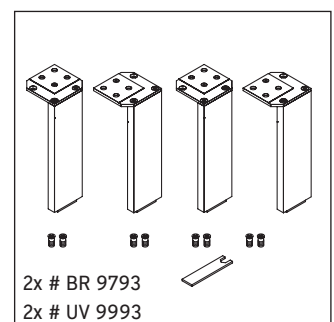

Brioso

BR 1331 L/R

Monteringsanvisning

A	B
mm	mm
520	424

Bruksinformasjon

Bademøbelserien tilsvarer de gyldige standardene og retningslinjene på tidspunktet for utleveringen og er utformet til bruk på badetrom. En direkte vannsprut f.eks. ved dusjing må unngås.