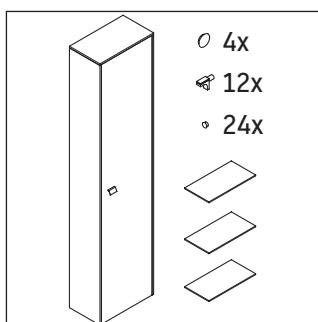

Brioso

BR 1331 L/R

Monteringsanvisning

A	B
mm	mm
520	424

Bruksinformasjon

Bademøbelserien tilsvarer de gyldige standardene og retningslinjene på tidspunktet for utleveringen og er utformet til bruk på badetrom. En direkte vannsprut f.eks. ved dusjing må unngås.