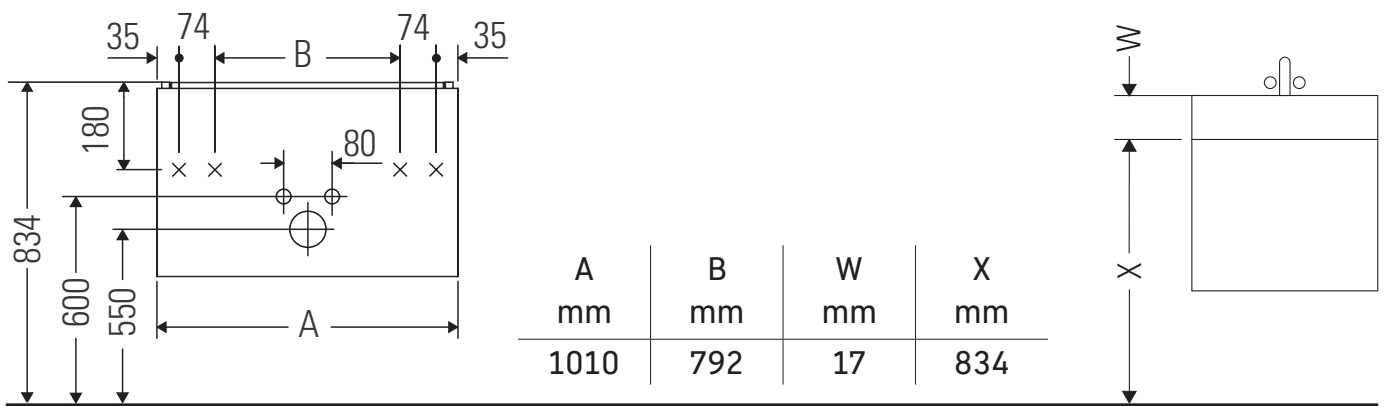

XSquare

XS 4173

Monteringsanvisning

ME by Starck # 233610

Bruksinformasjon

Bademøbelserien tilsvarer de gyldige standardene og retningslinjene på tidspunktet for utleveringen og er utformet til bruk på badetrom. En direkte vannsprut f.eks. ved dusjing må unngås.