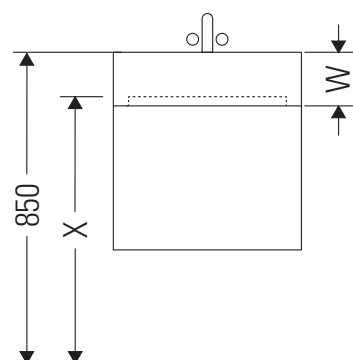

XSquare

XS 4169

Monteringsanvisning

W mm	X mm
110	740

DuraSquare # 234980

Bruksinformasjon

Bademøbelserien tilsvarende de gyldige standardene og retningslinjene på tidspunktet for utleveringen og er utformet til bruk på badetrom. En direkte vannsprut f.eks. ved dusjing må unngås.