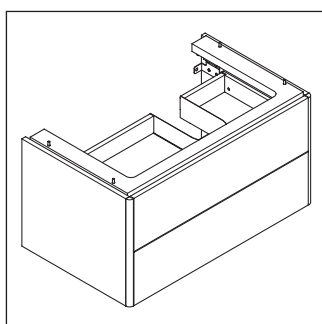

XSquare

XS 4169

Monteringsanvisning

W mm	X mm
110	740

DuraSquare # 234980

Bruksinformasjon

Bademøbelserien tilsvarende de gyldige standardene og retningslinjene på tidspunktet for utleveringen og er utformet til bruk på badetrom. En direkte vannsprut f.eks. ved dusjing må unngås.