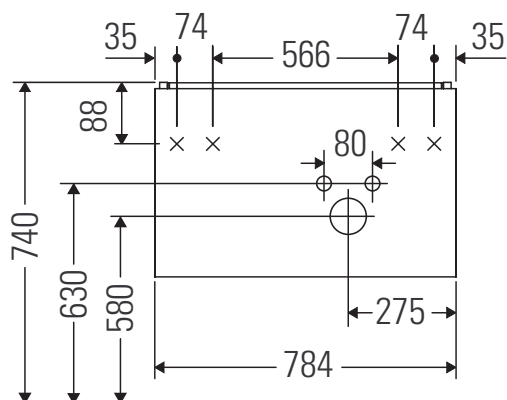

XSquare

XS 4169

Monteringsanvisning

W mm	X mm
110	740

DuraSquare # 234980

Bruksinformasjon

Bademøbelserien tilsvarende de gyldige standardene og retningslinjene på tidspunktet for utleveringen og er utformet til bruk på badetrom. En direkte vannsprut f.eks. ved dusjing må unngås.