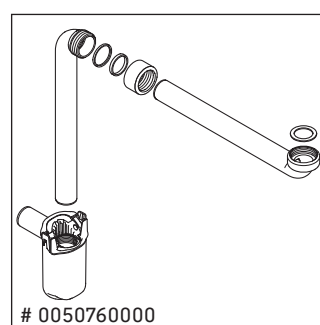

XSquare

XS 4169

Monteringsanvisning

W mm	X mm
110	740

DuraSquare # 234980

Bruksinformasjon

Bademøbelserien tilsvarende de gyldige standardene og retningslinjene på tidspunktet for utleveringen og er utformet til bruk på badetrom. En direkte vannsprut f.eks. ved dusjing må unngås.