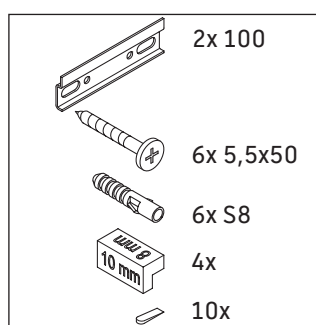

XSquare

XS 4169

Monteringsanvisning

W mm	X mm
110	740

DuraSquare # 234980

Bruksinformasjon

Bademøbelserien tilsvarende de gyldige standardene og retningslinjene på tidspunktet for utleveringen og er utformet til bruk på badetrom. En direkte vannsprut f.eks. ved dusjing må unngås.