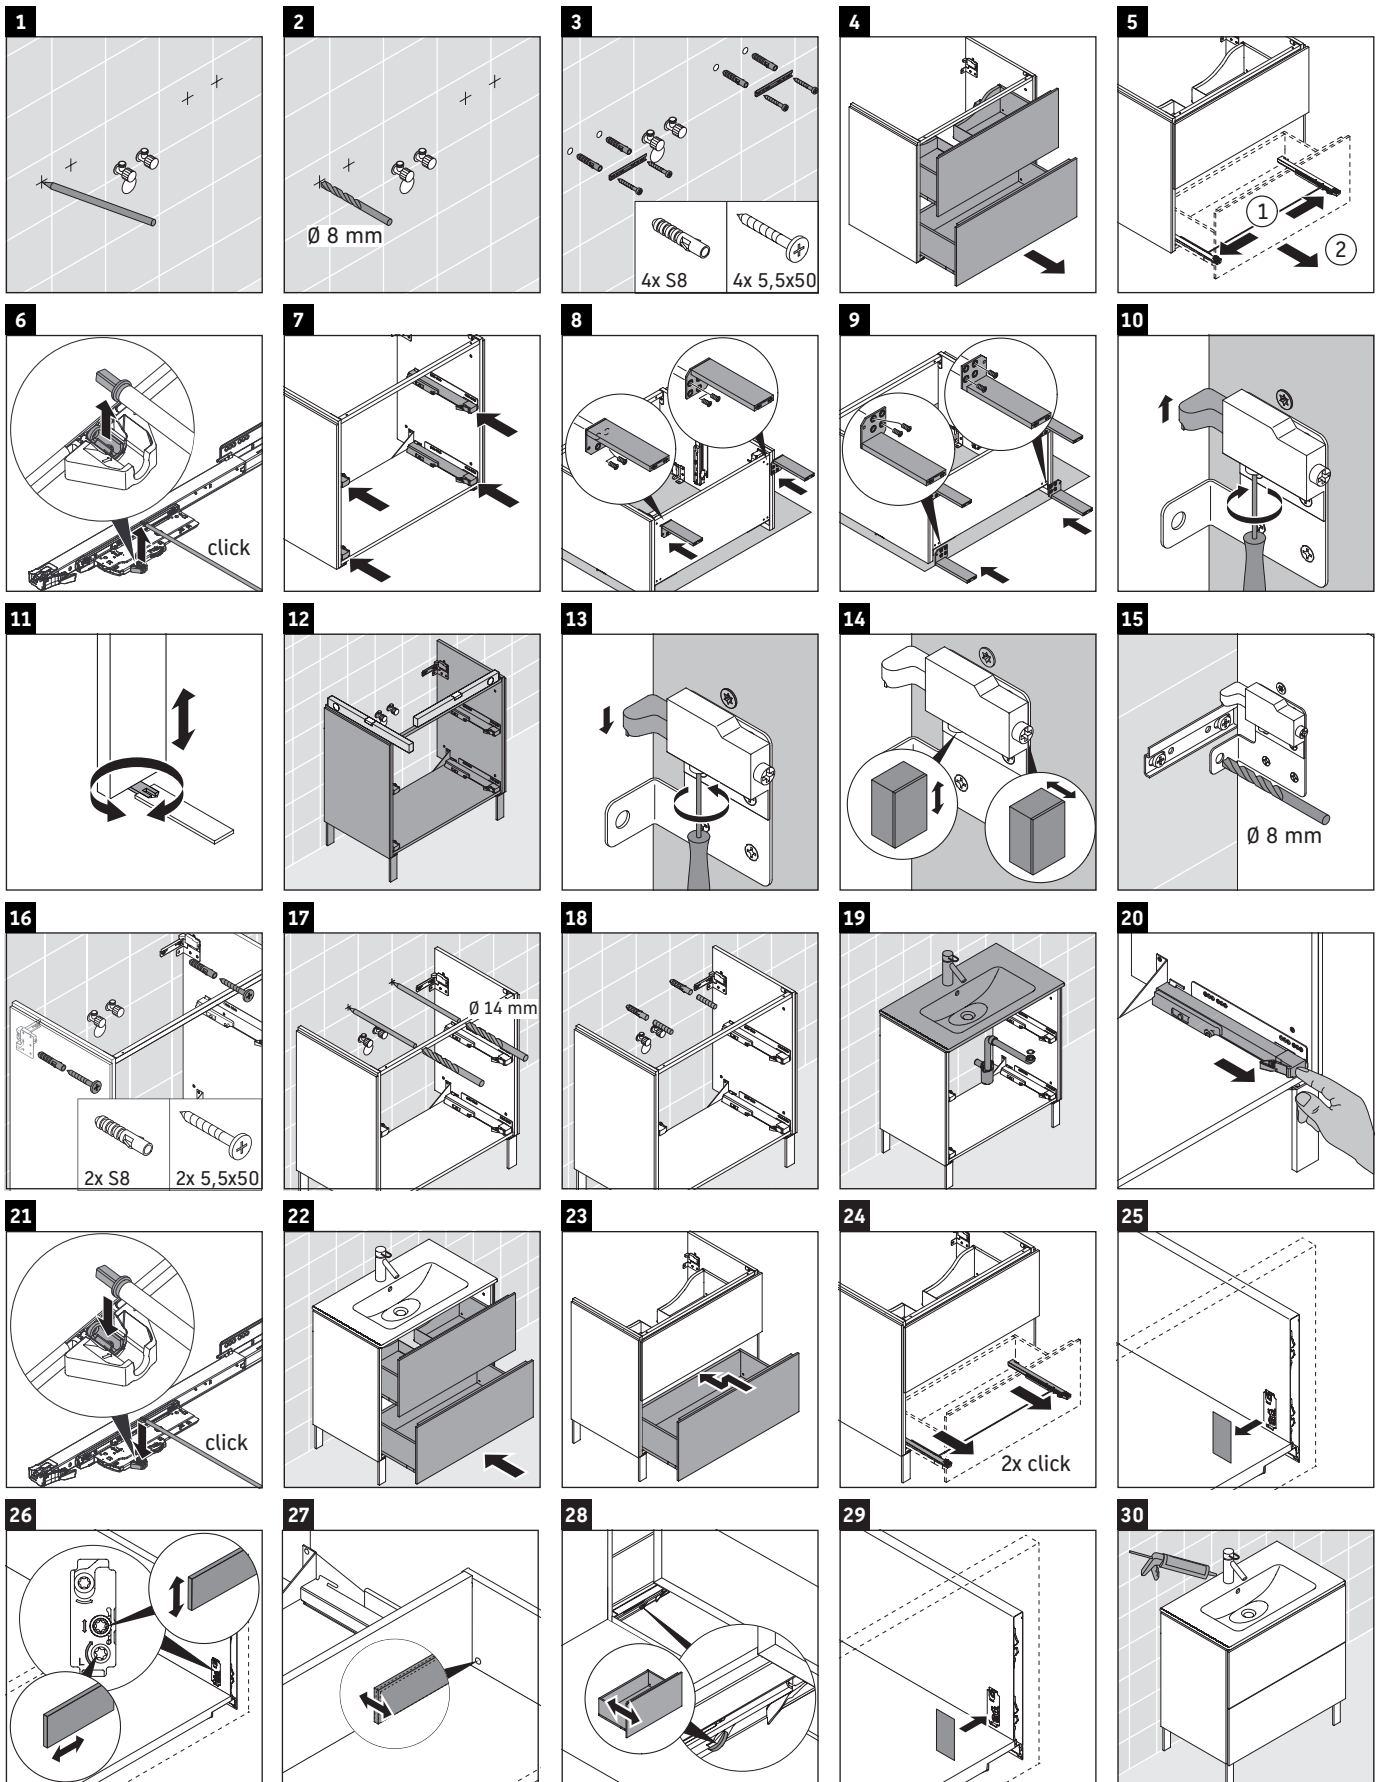

Best.-Nr. LC6673/19.09.3