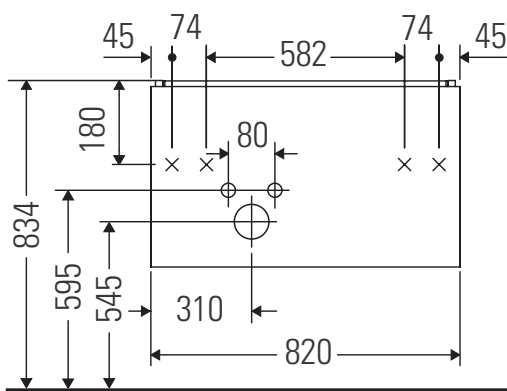

# L-Cube

## Monteringsanvisning

W mm	X mm
17	834

**ME by Starck # 234583**