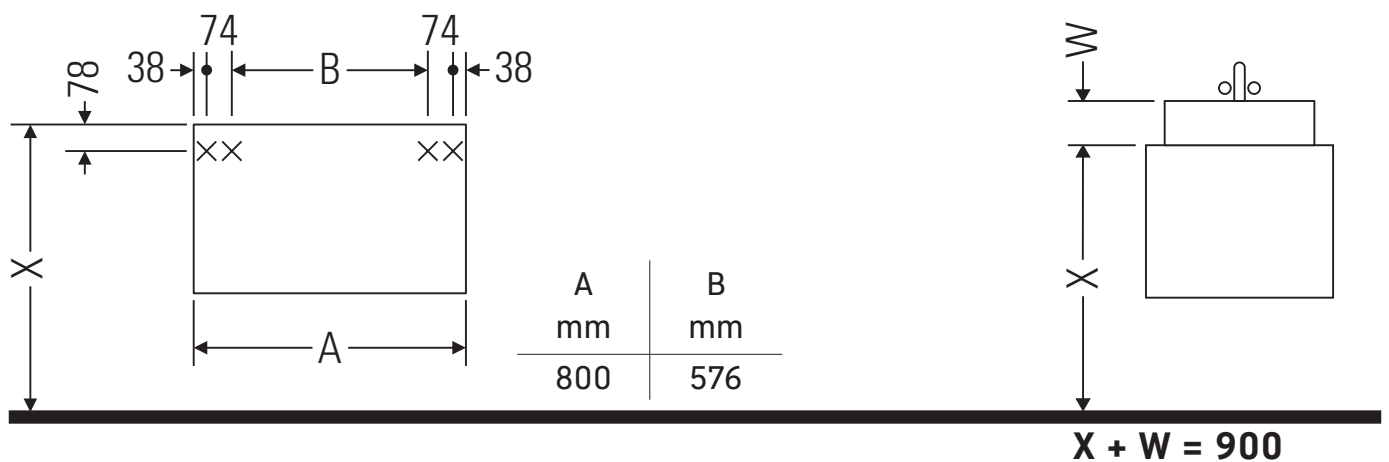

Ketho

KT 6794

Monteringsanvisning

Bruksinformasjon

Bademøbelserien tilsvarer de gyldige standardene og retningslinjene på tidspunktet for utleveringen og er utformet til bruk på badetrom. En direkte vannsprut f.eks. ved dusjing må unngås.