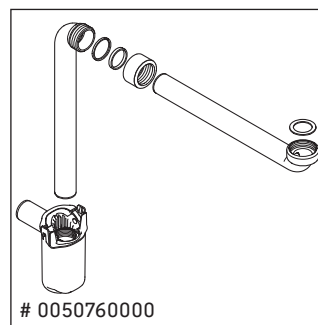

Ketho

KT 6794

Monteringsanvisning

Bruksinformasjon

Bademøbelserien tilsvarer de gyldige standardene og retningslinjene på tidspunktet for utleveringen og er utformet til bruk på badetrom. En direkte vannsprut f.eks. ved dusjing må unngås.