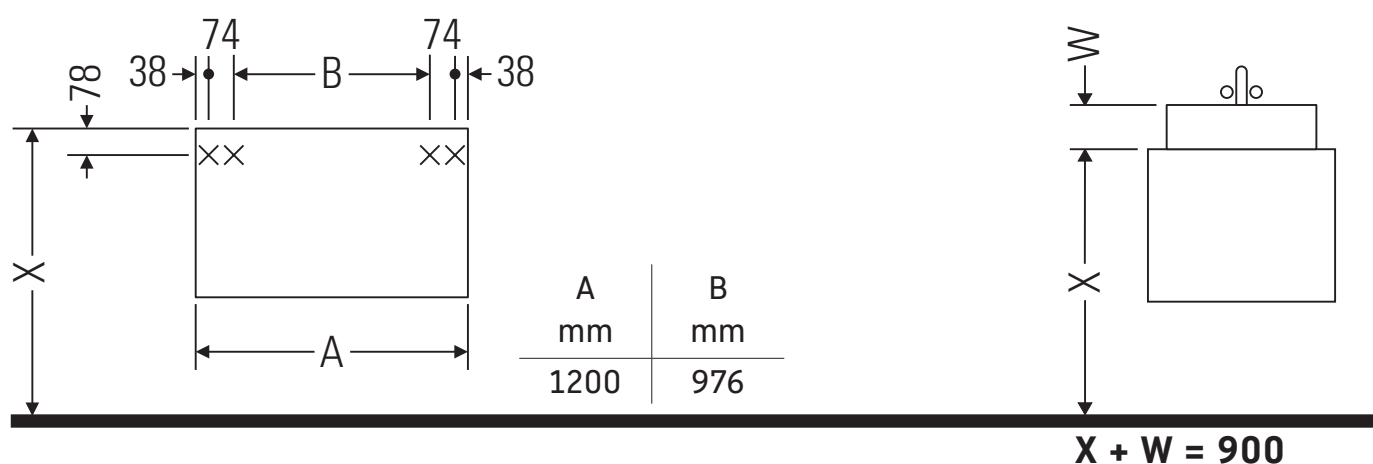

Ketho

KT 6756

Monteringsanvisning

Bruksinformasjon

Bademøbelserien tilsvarer de gyldige standardene og retningslinjene på tidspunktet for utleveringen og er utformet til bruk på baderom. En direkte vannsprut f.eks. ved dusjing må unngås.