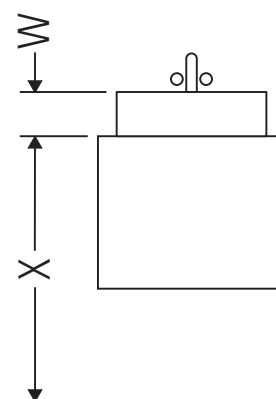

Ketho

KT 6658 L/R

Monteringsanvisning

W mm	X mm
150	700

D-Code # 231055, # 231060, # 231065

Bruksinformasjon

Bademøbelserien tilsvarer de gyldige standardene og retningslinjene på tidspunktet for utleveringen og er utformet til bruk på baderom. En direkte vannsprut f.eks. ved dusjing må unngås.