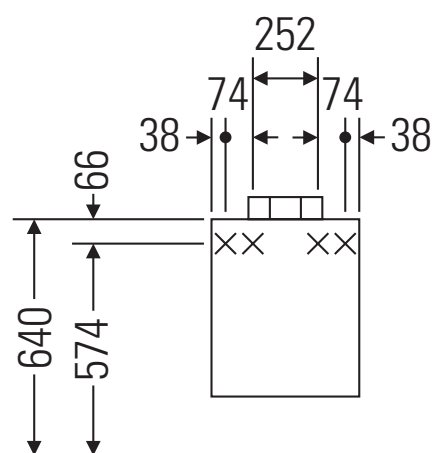

Ketho

KT 6658 L/R

Monteringsanvisning

W mm	X mm
150	700

D-Code # 231055, # 231060, # 231065

Bruksinformasjon

Bademøbelserien tilsvarer de gyldige standardene og retningslinjene på tidspunktet for utleveringen og er utformet til bruk på baderom. En direkte vannsprut f.eks. ved dusjing må unngås.