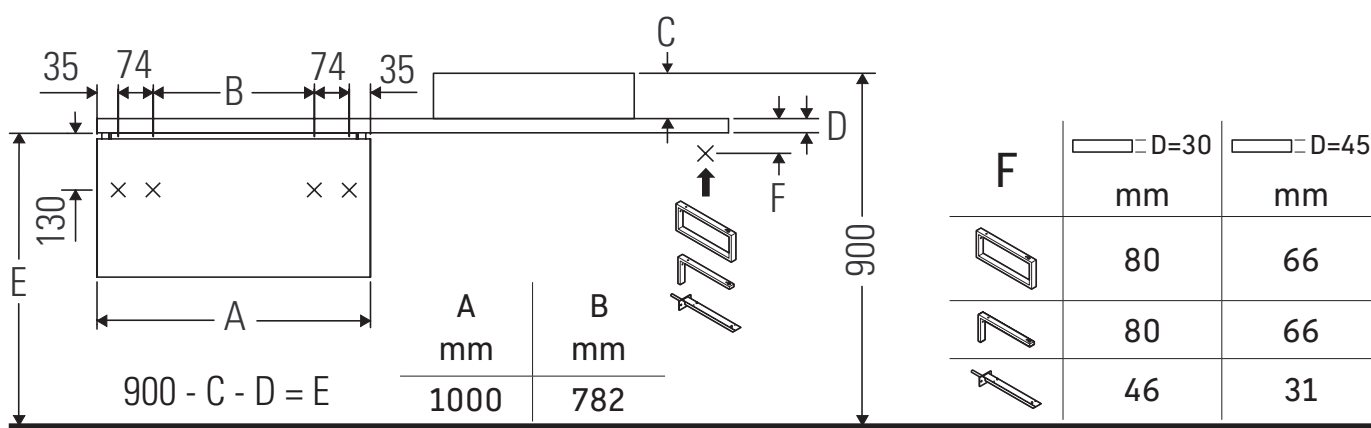

DuraStyle

DS 5309

Monteringsanvisning

Følg boremål!

Følg alle ytterligere monteringsanvisninger!

Bruksinformasjon

Bademøbelserien tilsvarer de gyldige standardene og retningslinjene på tidspunktet for utleveringen og er utformet til bruk på badetrom. En direkte vannsprut f.eks. ved dusjing må unngås.

Keramikk som er bredere enn 600 mm må festes på veggen.

Vi forebeholder oss retten til tekniske forbedringer og optiske endringer på de avbildede produktene.