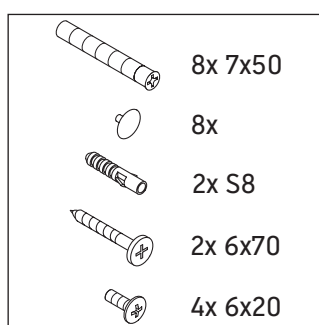

Luv

LU 9560

Monteringsanvisning

D	20 mm	25 mm
X	620 mm	615 mm
Y	570 mm	565 mm

Følg alle ytterligere monteringsanvisninger!

Bruksinformasjon

Bademøbelserien tilsvarer de gyldige standardene og retningslinjene på tidspunktet for utleveringen og er utformet til bruk på baderom. En direkte vannsprut f.eks. ved dusjing må unngås.