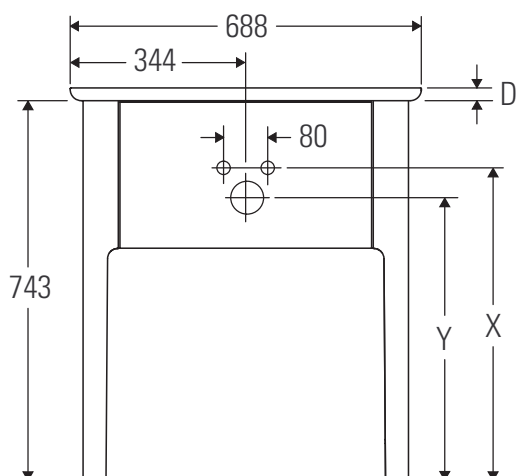

Luv

LU 9560

Monteringsanvisning

D	20 mm	25 mm
X	620 mm	615 mm
Y	570 mm	565 mm

Følg alle ytterligere monteringsanvisninger!

Bruksinformasjon

Bademøbelserien tilsvarer de gyldige standardene og retningslinjene på tidspunktet for utleveringen og er utformet til bruk på baderom. En direkte vannsprut f.eks. ved dusjing må unngås.