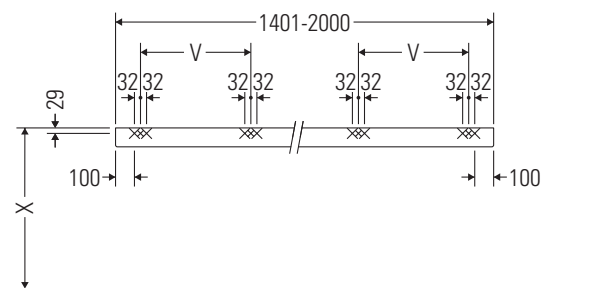

DS 828C

Monteringsanvisning

V = etter angivelse plate

Følg alle ytterligere monteringsanvisninger!

Bruksinformasjon

Bademøbelserien tilsvarer de gyldige standardene og retningslinjene på tidspunktet for utleveringen og er utformet til bruk på badetrom. En direkte vannsprut f.eks. ved dusjing må unngås.