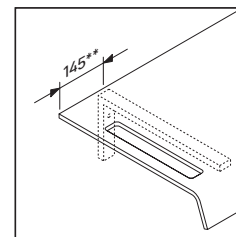

DS 828C

Monteringsanvisning

V = etter angivelse plate

Følg alle ytterligere monteringsanvisninger!

Bruksinformasjon

Bademøbelserien tilsvarer de gyldige standardene og retningslinjene på tidspunktet for utleveringen og er utformet til bruk på badetrom. En direkte vannsprut f.eks. ved dusjing må unngås.