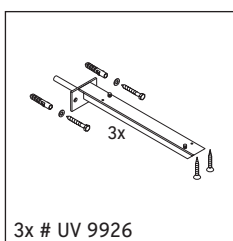

DS 828C

Monteringsanvisning

1x # UV 9902
2x # UV 9933

3x # UV 9926

V = etter angivelse plate

Følg alle ytterligere monteringsanvisninger!

Bruksinformasjon

Bademøbelserien tilsvarer de gyldige standardene og retningslinjene på tidspunktet for utleveringen og er utformet til bruk på badetrom. En direkte vannsprut f.eks. ved dusjing må unngås.