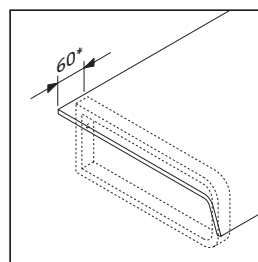

DuraStyle

DS 828C

Monteringsanvisning

Følg alle ytterligere monteringsanvisninger!

Bruksinformasjon

Bademøbelserien tilsvarer de gyldige standardene og retningslinjene på tidspunktet for utleveringen og er utformet til bruk på baderom. En direkte vannsprut f.eks. ved dusjing må unngås.

Konsollen egner seg ikke til innbygging nedenfra ved halvinnbygde vaskebord og innbygde vaskebord.

Vi forebeholder oss retten til tekniske forbedringer og optiske endringer på de avbildede produktene.