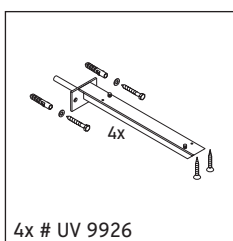

DS 828C

Monteringsanvisning

V = etter angivelse plate

Følg alle ytterligere monteringsanvisninger!

Bruksinformasjon

Bademøbelserien tilsvarer de gyldige standardene og retningslinjene på tidspunktet for utleveringen og er utformet til bruk på badetrom. En direkte vannsprut f.eks. ved dusjing må unngås.