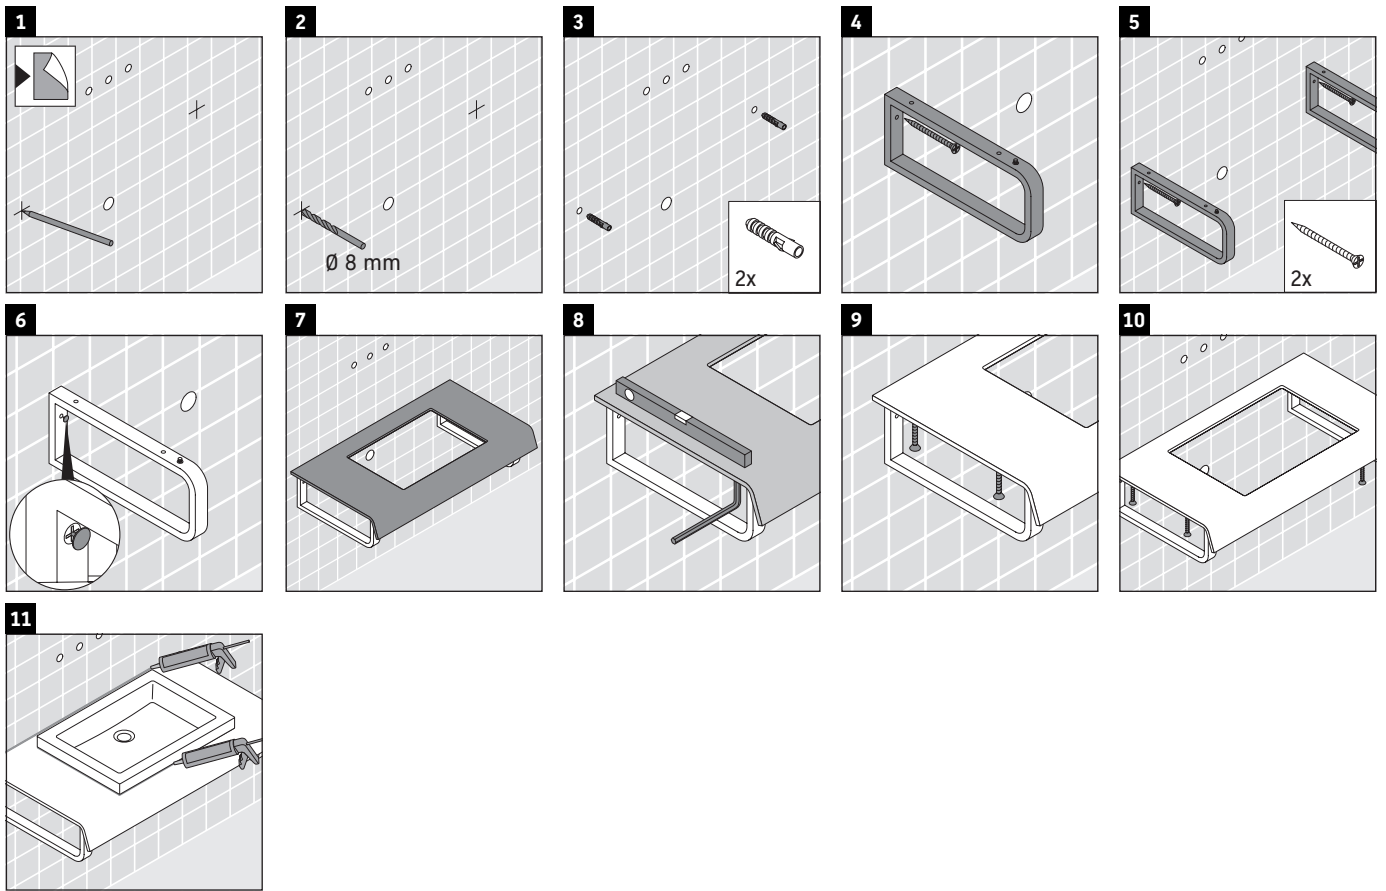

DuraStyle

DS 828C

Monteringsanvisning

Følg alle ytterligere monteringsanvisninger!

Bruksinformasjon

Bademøbelserien tilsvarer de gyldige standardene og retningslinjene på tidspunktet for utleveringen og er utformet til bruk på baderom. En direkte vannsprut f.eks. ved dusjing må unngås.

Konsollen egner seg ikke til innbygging nedenfra ved halvinnbygde vaskebord og innbygde vaskebord.

Vi forebeholder oss retten til tekniske forbedringer og optiske endringer på de avbildede produktene.

DuraStyle

DS 828C

Monteringsanvisning

1x # UV 9902
2x # UV 9933

3x # UV 9926

V = etter angivelse plate

Følg alle ytterligere monteringsanvisninger!

Bruksinformasjon

Bademøbelserien tilsvarer de gyldige standardene og retningslinjene på tidspunktet for utleveringen og er utformet til bruk på badetrom. En direkte vannsprut f.eks. ved dusjing må unngås.