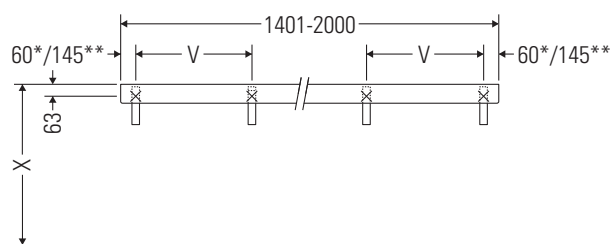

DS 828C

Monteringsanvisning

1x # UV 9902
2x # UV 9933

3x # UV 9926

V = etter angivelse plate

Følg alle ytterligere monteringsanvisninger!

Bruksinformasjon

Bademøbelserien tilsvarer de gyldige standardene og retningslinjene på tidspunktet for utleveringen og er utformet til bruk på badetrom. En direkte vannsprut f.eks. ved dusjing må unngås.

DS 828C

Monteringsanvisning

V = etter angivelse plate

Følg alle ytterligere monteringsanvisninger!

Bruksinformasjon

Bademøbelserien tilsvarer de gyldige standardene og retningslinjene på tidspunktet for utleveringen og er utformet til bruk på badetrom. En direkte vannsprut f.eks. ved dusjing må unngås.