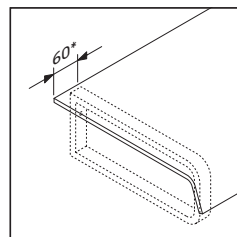

DS 828C

Monteringsanvisning

1x # UV 9902
2x # UV 9933

3x # UV 9926

V = etter angivelse plate

Følg alle ytterligere monteringsanvisninger!

Bruksinformasjon

Bademøbelserien tilsvarer de gyldige standardene og retningslinjene på tidspunktet for utleveringen og er utformet til bruk på badetrom. En direkte vannsprut f.eks. ved dusjing må unngås.