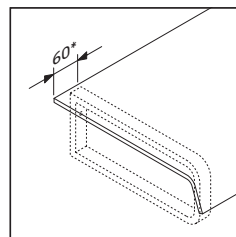

DS 828C

Monteringsanvisning

V = etter angivelse plate

Følg alle ytterligere monteringsanvisninger!

Bruksinformasjon

Bademøbelserien tilsvarer de gyldige standardene og retningslinjene på tidspunktet for utleveringen og er utformet til bruk på badetrom. En direkte vannsprut f.eks. ved dusjing må unngås.