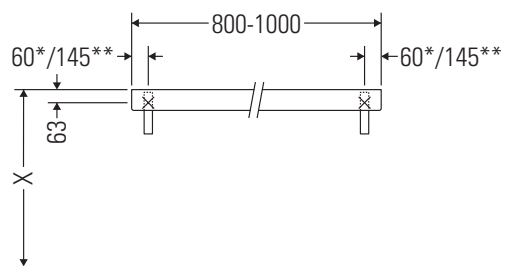

DuraStyle

DS 828C

Monteringsanvisning

Følg alle ytterligere monteringsanvisninger!

Bruksinformasjon

Bademøbelserien tilsvarer de gyldige standardene og retningslinjene på tidspunktet for utleveringen og er utformet til bruk på baderom. En direkte vannsprut f.eks. ved dusjing må unngås.

DS 828C

Monteringsanvisning

1x # UV 9902
2x # UV 9933

3x # UV 9926

V = etter angivelse plate

Følg alle ytterligere monteringsanvisninger!

Bruksinformasjon

Bademøbelserien tilsvarer de gyldige standardene og retningslinjene på tidspunktet for utleveringen og er utformet til bruk på badetrom. En direkte vannsprut f.eks. ved dusjing må unngås.