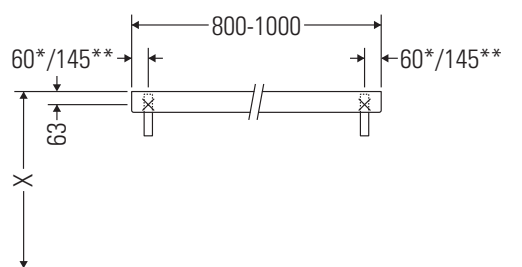

DuraStyle

DS 828C

Monteringsanvisning

Følg alle ytterligere monteringsanvisninger!

Bruksinformasjon

Bademøbelserien tilsvarer de gyldige standardene og retningslinjene på tidspunktet for utleveringen og er utformet til bruk på baderom. En direkte vannsprut f.eks. ved dusjing må unngås.

DS 828C

Monteringsanvisning

1x # UV 9902
2x # UV 9933

3x # UV 9926

V = etter angivelse plate

Følg alle ytterligere monteringsanvisninger!

Bruksinformasjon

Bademøbelserien tilsvarer de gyldige standardene og retningslinjene på tidspunktet for utleveringen og er utformet til bruk på badetrom. En direkte vannsprut f.eks. ved dusjing må unngås.