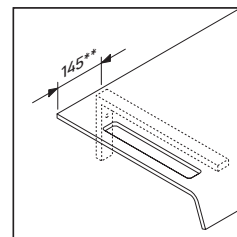

DS 828C

Monteringsanvisning

1x # UV 9902
2x # UV 9933

3x # UV 9926

V = etter angivelse plate

Følg alle ytterligere monteringsanvisninger!

Bruksinformasjon

Bademøbelserien tilsvarer de gyldige standardene og retningslinjene på tidspunktet for utleveringen og er utformet til bruk på badetrom. En direkte vannsprut f.eks. ved dusjing må unngås.