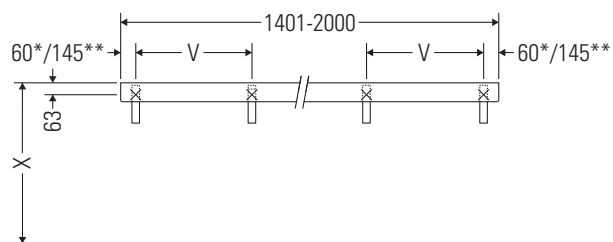

DS 828C

Monteringsanvisning

1x # UV 9902
2x # UV 9933

3x # UV 9926

V = etter angivelse plate

Følg alle ytterligere monteringsanvisninger!

Bruksinformasjon

Bademøbelserien tilsvarer de gyldige standardene og retningslinjene på tidspunktet for utleveringen og er utformet til bruk på badetrom. En direkte vannsprut f.eks. ved dusjing må unngås.

DS 828C

Monteringsanvisning

V = etter angivelse plate

Følg alle ytterligere monteringsanvisninger!

Bruksinformasjon

Bademøbelserien tilsvarer de gyldige standardene og retningslinjene på tidspunktet for utleveringen og er utformet til bruk på badetrom. En direkte vannsprut f.eks. ved dusjing må unngås.