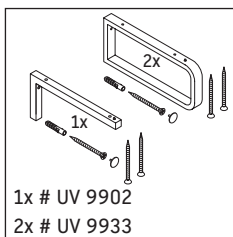

DS 828C

Monteringsanvisning

1x # UV 9902
2x # UV 9933

3x # UV 9926

V = etter angivelse plate

Følg alle ytterligere monteringsanvisninger!

Bruksinformasjon

Bademøbelserien tilsvarer de gyldige standardene og retningslinjene på tidspunktet for utleveringen og er utformet til bruk på badetrom. En direkte vannsprut f.eks. ved dusjing må unngås.