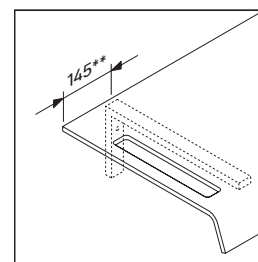

DuraStyle

DS 828C

Monteringsanvisning

Følg alle ytterligere monteringsanvisninger!

Bruksinformasjon

Bademøbelserien tilsvarer de gyldige standardene og retningslinjene på tidspunktet for utleveringen og er utformet til bruk på baderom. En direkte vannsprut f.eks. ved dusjing må unngås.

Konsollen egner seg ikke til innbygging nedenfra ved halvinnbygde vaskebord og innbygde vaskebord.

Vi forebeholder oss retten til tekniske forbedringer og optiske endringer på de avbildede produktene.