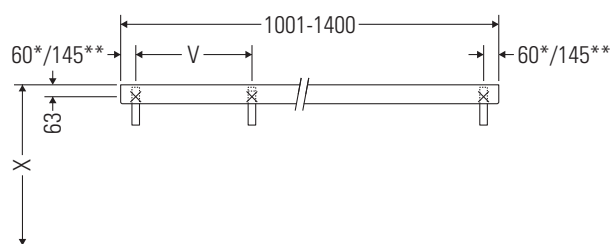

DS 828C

Monteringsanvisning

1x # UV 9902
2x # UV 9933

3x # UV 9926

V = etter angivelse plate

Følg alle ytterligere monteringsanvisninger!

Bruksinformasjon

Bademøbelserien tilsvarer de gyldige standardene og retningslinjene på tidspunktet for utleveringen og er utformet til bruk på badetrom. En direkte vannsprut f.eks. ved dusjing må unngås.