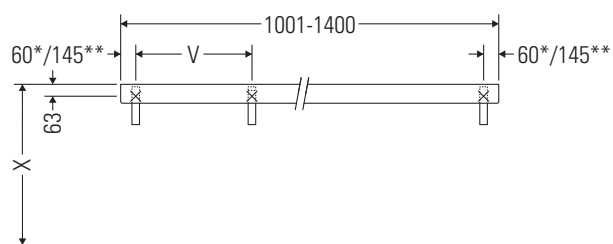

DS 828C

Monteringsanvisning

1x # UV 9902
2x # UV 9933

3x # UV 9926

V = etter angivelse plate

Følg alle ytterligere monteringsanvisninger!

Bruksinformasjon

Bademøbelserien tilsvarer de gyldige standardene og retningslinjene på tidspunktet for utleveringen og er utformet til bruk på badetrom. En direkte vannsprut f.eks. ved dusjing må unngås.