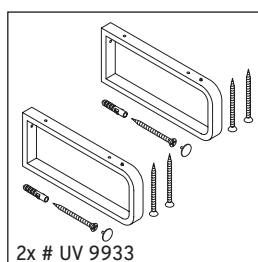

DuraStyle

DS 828C

Monteringsanvisning

Følg alle ytterligere monteringsanvisninger!

Bruksinformasjon

Bademøbelserien tilsvarer de gyldige standardene og retningslinjene på tidspunktet for utleveringen og er utformet til bruk på baderom. En direkte vannsprut f.eks. ved dusjing må unngås.

Konsollen egner seg ikke til innbygging nedenfra ved halvinnbygde vaskebord og innbygde vaskebord.

Vi forebeholder oss retten til tekniske forbedringer og optiske endringer på de avbildede produktene.