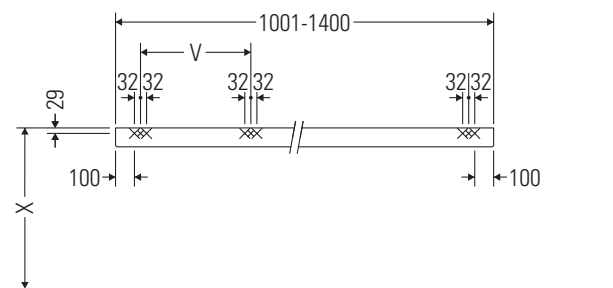

DS 828C

Monteringsanvisning

1x # UV 9902
2x # UV 9933

3x # UV 9926

V = etter angivelse plate

Følg alle ytterligere monteringsanvisninger!

Bruksinformasjon

Bademøbelserien tilsvarer de gyldige standardene og retningslinjene på tidspunktet for utleveringen og er utformet til bruk på badetrom. En direkte vannsprut f.eks. ved dusjing må unngås.