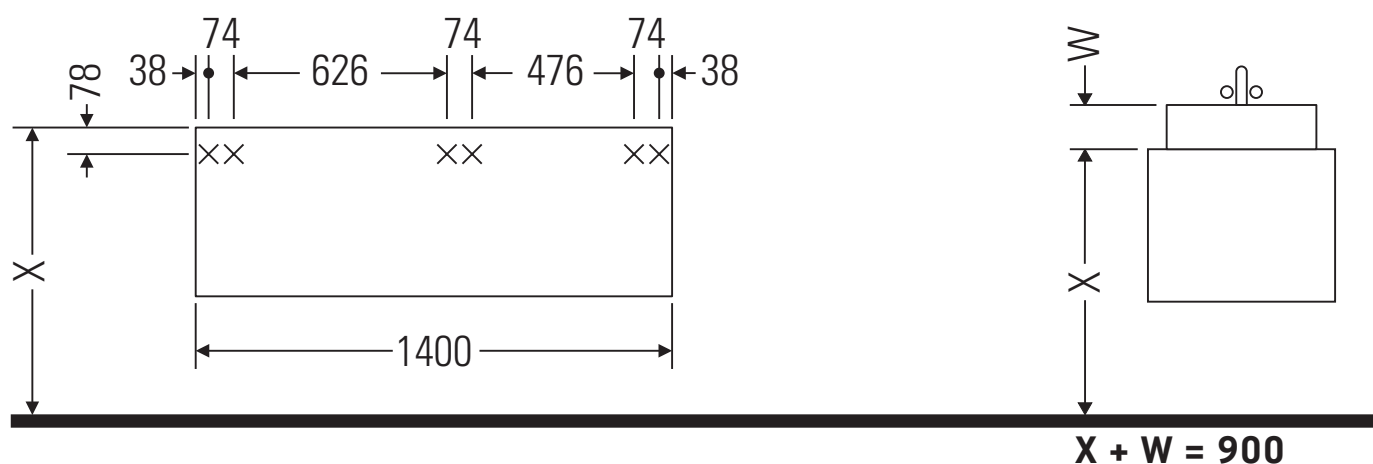

Ketho

KT 6657 L/R/B

Monteringsanvisning

Bruksinformasjon

Bademøbelserien tilsvarer de gyldige standardene og retningslinjene på tidspunktet for utleveringen og er utformet til bruk på badetrom. En direkte vannsprut f.eks. ved dusjing må unngås.

Keramikk som er bredere enn 600 mm må festes på veggen.

Vi forebeholder oss retten til tekniske forbedringer og optiske endringer på de avbildede produktene.